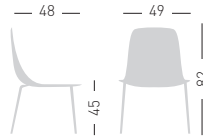

stackable / impilabile (4pcs)
NA not assembled / non assemblato

0,24 m³ - 22,60 kg.
55x65,5x63cm.
4 pcs [carton]

Frame Finishing & Codes / Finiture Telai e Codici

cod.92.--/TPB white/bianco € **104,00**
cod.92.--/TPN black/nero € **104,00**
cod.92M.--/TPB white/bianco (*) € **93,00**
cod.92M.--/TPN black/nero (*) € **93,00**