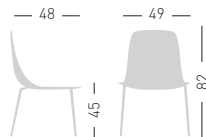

stackable / impilabile (5 pcs)

NA not assembled / non assemblato

0,19 m³ - 21 kg.
62x48x66cm.
4 pcs (carton)

Frame Finishing & Codes / Finiture Telai e Codici

cod.92.--/NA chromed/cromata
cod.92.--/NAB white painted/verniciato bianco
cod.92.--/NAS satin/satinato

cod.92M.--/NA chromed/cromata (*)
cod.92M.--/NAB white painted/verniciato bianco (*)
cod.92M.--/NAS satin/satinato (*)