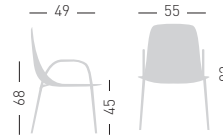

stackable / impilabile (4pcs)
NA not assembled / non assemblato

0,24 m³ - 12,40 kg.
60x55x75cm.
2 pcs [carton]

Frame Finishing & Codes / Finiture Telai e Codici

cod.92.--/TB chromed/cromata € **94,00**
cod.92.--/TBB white painted/verniciato bianco € **113,00**
cod.92.--/TBS satin/satinato € **113,00**

cod.92M.--/TB chromed/cromata (*) € **84,00**
cod.92M.--/TBB white painted/verniciato bianco (*) € **102,00**
cod.92M.--/TBS satin/satinato (*) € **102,00**

* arm cover
copribracciolo € **17,00**