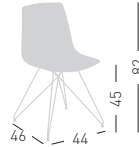

NA not assembled / non assemblato

0,3 m³ - 11,6 kg.
48x61x66,5cm.
59,5x56,5x51,5cm.
2 pcs [carton]

Frame Finishing & Codes / Finiture Telai e Codici

cod.92.--/TC chromed/cromata € **87,00**
cod.92.--/TCB white painted/verniciato bianco € **99,00**
cod.92M.--/TC chromed/cromata (*) € **77,00**
cod.92M.--/TCB white painted/verniciato bianco (*) € **89,00**