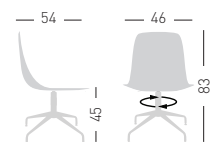

0,24 m³ - 15 kg.
55x65,5x63 cm
2 pcs [carton]

Frame Finishing & Codes / Finiture Telai e Codici

cod.92.--/5R chromed/cromata
cod.92M.--/5R chromed/cromata (*)

€ **164,00**
€ **154,00**

ALHAMBRA L

Swivel on 4-spur chromed steel base, techno polymer multicolor shell.

Girevole su basamento 4 razze in acciaio cromato, scocca in tecnopolimero multicolore.

NA not assembled / non assemblato

0,24 m³ - 13 kg.
55x65,5x63 cm
2 pcs [carton]

Frame Finishing & Codes / Finiture Telai e Codici