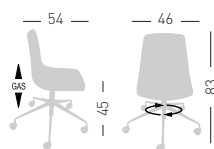

NA not assembled / non assemblato

0,24 m³ - 15 kg.
55x65,5x63 cm
2 pcs [carton]

Frame Finishing & Codes / Finiture Telai e Codici

cod.92.--/5R chromed/cromata
cod.92M.--/5R chromed/cromata (*)

€ **164,00**
€ **154,00**