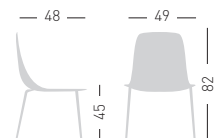

Girevole su basamento 4 razze in acciaio cromato, scocca in tecnopolimero multicolore.

NA not assembled / non assemblato

0,24 m³ - 13 kg.
55x65,5x63 cm
2 pcs [carton]

Frame Finishing & Codes / Finiture Telai e Codici

ECO/13

stackable / impilabile (4pcs)

NA not assembled / non assemblato

0,24 m³ - 22 kg.
55x65,5x63cm.
4 pcs [carton]

Frame Finishing & Codes / Finiture Telai e Codici

cod.92.ECO-13/TPE

€ **110,00**

ALHAMBRA CHAIRS TROLLEY CARRELLO PER SEDIE