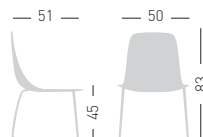

stackable / impilabile (6pcs)
NA not assembled / non assemblato

0,24 m³ - 23,6 kg.
66x55x63cm.
4 pcs [carton]

Frame Finishing & Codes / Finiture Telai e Codici

cod.92.--/ST chromed/cromata € **86,00**
cod.92.--/STB white painted/verniciato bianco € **98,00**
cod.92M.--/ST chromed/cromata (*) € **75,00**
cod.92M.--/STB white painted/verniciato bianco (*) € **86,00**