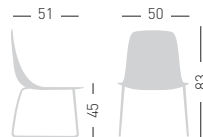

stackable / impilabile (8pcs)
NA not assembled / non assemblato

0,19 m³ - 25 kg.
62x48x66cm.
4 pcs [carton]

Frame Finishing & Codes / Finiture Telai e Codici

cod.92.--/S chromed/cromata € **79,00**
cod.92.--/SB white painted/verniciato bianco € **93,00**
cod.92M.--/S chromed/cromata (*) € **69,00**
cod.92M.--/SB white painted/verniciato bianco (*) € **83,00**