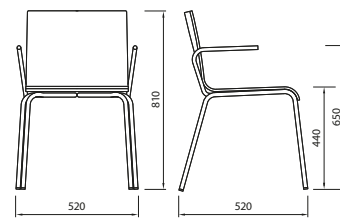

Casablanca

design Nicola Cacco Design

STRUTTURA /FRAME /STRUCTURE

METALLI
metals / métaux

LEGNO
wood / bois

CR

LE01
LE02
LE03

RIVESTIMENTI /COATINGS /REVÊTEMENTS

CAT A/CR
CAT A/ME
CAT B/SP
CAT C/VE
CAT D/EC
CAT D/SI
CAT E/LC

cod. 1032