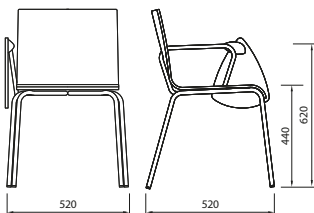

Casablanca

design Nicola Cacco Design

STRUTTURA /FRAME /STRUCTURE

METALLI
metals / métaux

LEGNO
wood / bois

CR

LE01
LE02
LE03

RIVESTIMENTI /COATINGS /REVÊTEMENTS

CAT A/CR
CAT A/ME
CAT B/SP
CAT C/VE
CAT D/EC
CAT D/SI
CAT E/LC

cod. 1033