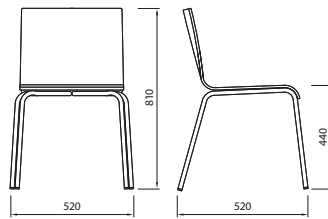

Casablanca

design Nicola Cacco Design

STRUTTURA /FRAME /STRUCTURE

METALLI
metals / métaux

LEGNO
wood / bois

CR

LE01
LE02
LE03

RIVESTIMENTI /COATINGS /REVÊTEMENTS

CAT A/CR
CAT A/ME
CAT B/SP
CAT C/VE
CAT D/EC
CAT D/SI
CAT E/LC

cod. 1031