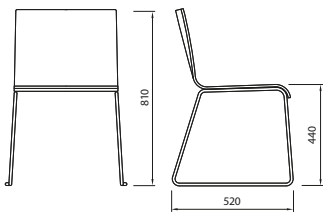

ACCESSOIRES

Coussin assise ou rembourré.
Tablette bureau avec mécanisme antipanique.
Accrochage chaises.

	ARTICOLO article	DESCRIZIONE description		M ³	N.	TOT. KG BOX		
	1030	SEDIA A SLITTA CROMATA chromed sledge chair <i>chaise chromée piètement luge</i>	66x57xh98 cm	0,37	4	24		10
	1031	SEDIA 4 GAMBE CROMATA 4 legs chromed chair <i>chaise 4 pieds chromée</i>	66x57xh98 cm	0,37	4	21		10
	1032	SEDIA 4 GAMBE CROMATA CON BRACCIOLI 4 legs chromed chair with arms <i>chaise 4 pieds chromée avec accoudoirs</i>	66x60xh98 cm	0,39	4	23		10
	1033	SEDIA 4 GAMBE CROMATA CON BRACCIOLO E TAVOLETTA CON SNODO ANTIPANICO IN ALLUMINIO 4 legs chromed chair with arm and tablet, aluminium antipanic mechanism <i>chaise 4 pieds chromée avec accoudoir et tablette avec mécanisme en aluminium antipanique</i>	66x60xh98 cm	0,39	4	27		10
	1034	SEDIA GIREVOLE CROMATA chromed swivel chair <i>chaise pivotante chromée</i>	54x51xh53 cm	0,15	1	10		

METALLI
metals / métaux

LEGNO
wood / bois

CR

LE01
LE02
LE03

RIVESTIMENTI /COATINGS /REVÊTEMENTS

CAT A/CR
CAT A/ME
CAT B/SP
CAT C/VE
CAT D/EC
CAT D/SI
CAT E/LC

cod. 1030

cod. 1031