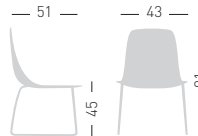

stackable / impilabile (6pcs)

NA not assembled / non assemblato

0,19 m³ - 25 kg.
49x69x68cm.
4 pcs [carton]

Frame Finishing & Codes / Finiture Telai e Codici

cod.135.--/S chromed/cromata
cod.135.--/SB white painted/verniciato bianco