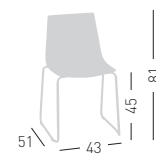

stackable / impilabile (6pcs)

NA not assembled / non assemblato

0,24 m³ - 23,60 kg.
66x55x63cm.
4 pcs [carton]

Frame Finishing & Codes / Finiture Telai e Codici

cod.135.--/ST chromed/cromata
cod.135.--/STB white painted/verniciato bianco