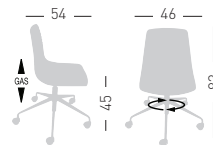

NA not assembled / non assemblato

0,24 m³ - 17 kg.
55x65,5x63cm.
2 pcs [carton]

Frame Finishing & Codes / Finiture Telai e Codici

cod.135.--/5R chromed/cromata