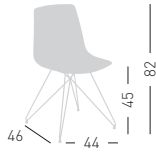

NA not assembled / non assemblato

Frame Finishing & Codes / Finiture Telai e Codici

cod.135.--/TC chromed/cromata
cod.135.--/TCB white painted/verniciato bianco

419