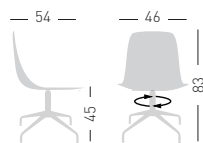

NA not assembled / non assemblato

0,24 m³ - 17 kg.
55x65,5x63cm.
2 pcs [carton]

Frame Finishing & Codes / Finiture Telai e Codici

cod.135.--/5R chromed/cromata

COLORFIVE L

Swivel on 4-spur chromed steel base, techno polymer multicolor shell.
Girevole su basamento 4 razze in acciaio cromato, scocca in tecnopolimero multicolore.

NA not assembled / non assemblato

0,24 m³ - 17 kg.
55x65,5x63cm.
2 pcs [carton]

Frame Finishing & Codes / Finiture Telai e Codici

cod.135.--/L chromed/cromata

COLORFIVE CHAIRS TROLLEY CARRELLO PER SEDIE

Trolley for chairs, chromed metal structure.
Carrello porta sedie, struttura in metallo cromato.