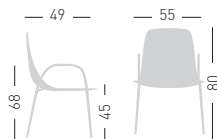

stackable / impilabile (4pcs)

NA not assembled / non assemblato

0,24 m³ - 12,40 kg.
60x55x75cm.
2 pcs [carton]

Frame Finishing & Codes / Finiture Telai e Codici

cod.135.--/TB chromed/cromata
cod.135.--/TBB white painted/verniciato bianco
cod.135.--/TBS satin/satinato

cover for arm/copribracciolo