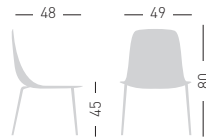

stackable / impilabile (5pcs)

NA not assembled / non assemblato

0,19 m³ - 21 kg.
62x48x66cm.
4 pcs [carton]

Frame Finishing & Codes / Finiture Telai e Codici

cod.135.--/NA chromed/cromata
cod.135.--/NAB white painted/verniciato bianco
cod.135.--/NAS satin/satinato