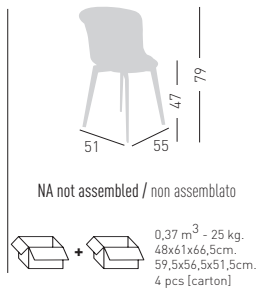

## EPICA FIX

Fix techno polymer chair with cushion.  
Sedia fissa in tecnopolimero con cuscino imbottito.

Available fabric.  
Tessuti disponibili.  
**TF, K**  
COM fabric / Tessuto cliente **TC**