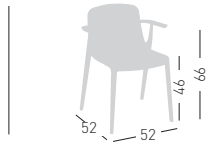

Technopolymer upholstered chair.
Seduta in tecnopolimero rivestita.

NA seat panel not assembled /
cuscino non assemblato

0,38 m³ - 21,2 kg.
59x72x90cm.
4 pcs [carton]

Frame Finishing & Codes / Finiture Telai e Codici

cod.380.---.---/IEA

cod.380.---.---/IKA

cod.380.---.---/ITCA COM fabric/tessuto cliente

Minimum order 4pcs
Ordine minimo 4pz

Fabric required

Fabbisogno di tessuto
2 pcs: Lin Mtrs 1,5 (h1,40)

DRESS ISIDORA B

Technopolymer upholstered chair.
Seduta in tecnopolimero rivestita.

NA seat panel not assembled /
cuscino non assemblato

0,38 m³ - 23,6 kg.
59x72x90cm.
4 pcs [carton]

Frame Finishing & Codes / Finiture Telai e Codici