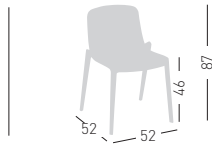

Technopolymer upholstered chair.
Seduta in tecnopolimero rivestita.

NA seat panel not assembled /
cuscino non assemblato

0,38 m³ - 21,2 kg.
59x72x90cm.
4 pcs [carton]

Frame Finishing & Codes / Finiture Telai e Codici

Technopolymer upholstered chair.
Seduta in tecnopolimero rivestita.

NA seat panel not assembled /
cuscino non assemblato

0,38 m³ - 23,6 kg.
59x72x90cm.
4 pcs [carton]

Frame Finishing & Codes / Finiture Telai e Codici