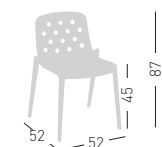

## ISIDORA

4-legged stackable technopolymer chair.  
Seduta impilabile in tecnopolimero.

stackable / impilabile (6pcs)

A assembled / assemblato

0,38 m<sup>3</sup> - 16 kg.  
59x72x90cm.  
4 pcs [carton]

Frame Finishing & Codes / Finiture Telai e Codici

## ISIDORA B

4-legged stackable technopolymer chair with armrests.  
Seduta impilabile in tecnopolimero con braccioli.

stackable / impilabile (6pcs)

A assembled / assemblato

0,38 m<sup>3</sup> - 18,4 kg.  
59x72x90cm.  
4 pcs [carton]