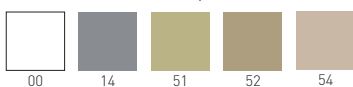

# ISIDORA

Available colors / Colori disponibili

## ISIDORA

4-legged stackable technopolymer chair.  
Seduta impilabile in tecnopolimero.

stackable / impilabile (6pcs)

A assembled / assemblato

0,38 m<sup>3</sup> - 16 kg.  
59x72x90cm.  
4 pcs [carton]

Frame Finishing & Codes / Finiture Telai e Codici