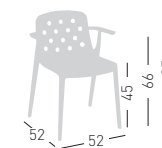

## ISIDORA

4-legged stackable technopolymer chair.  
Seduta impilabile in tecnopolimero.

stackable / impilabile (6pcs)

A assembled / assemblato

0,38 m<sup>3</sup> - 16 kg.  
59x72x90cm.  
4 pcs [carton]

Frame Finishing & Codes / Finiture Telai e Codici

## ISIDORA B

4-legged stackable technopolymer chair with armrests.  
Seduta impilabile in tecnopolimero con braccioli.

stackable / impilabile (6pcs)

A assembled / assemblato

0,38 m<sup>3</sup> - 18,4 kg.  
59x72x90cm.  
4 pcs [carton]