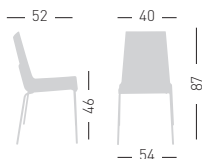

Available colors / Colori disponibili

LILÀ

Chair with painted plywood shell,
chromed metal frame.Sedia con scocca in multistrato
curvato verniciato, telaio cromato.

A assembled / assemblato

0,38 m³ - 18 kg.
59x65x99cm.
3 pcs [carton]