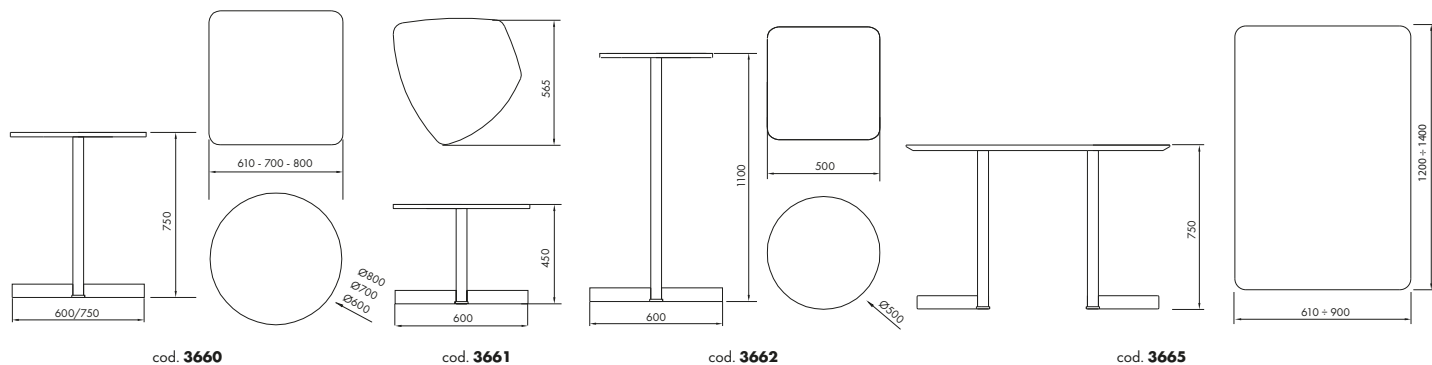

## STRUTTURA TAVOLO table structure / structure table

ARTICOLO article	DESCRIZIONE description	H	DIM. MAX PIANO dim. max top dim. max plateau		M <sup>3</sup>	N.	TOT. KG BOX
S3660	STRUTTURA TAVOLO CON BASE DA 600 A 4 RAZZE IN ACCIAIO VERNICIATO table frame with 600 base with 4 stars in painted steel structure table avec base 600 avec 4 rayons en acier verni	750	Ø1100 1000 X 1000	45x67xh4 cm	0,012	1	9
							
S3661	STRUTTURA TAVOLO CON BASE DA 600 A 4 RAZZE IN ACCIAIO VERNICIATO table frame with 600 base with 4 stars in painted steel, structure table avec base 600 avec 4 rayons en acier verni	450	Ø900 800 X 800	45x67xh4 cm	0,012	1	8
S3662	STRUTTURA TAVOLO CON BASE DA 600 A 4 RAZZE IN ACCIAIO VERNICIATO table frame with 600 base with 4 stars in painted steel structure table avec base 600 avec 4 rayons en acier verni	1100	Ø600 500 X 500	45x67xh4 cm + 1 pack	0,02	1	10
S3666	STRUTTURA TAVOLO CON BASE DA 750 A 4 RAZZE IN ACCIAIO VERNICIATO table frame with 750 base with 4 stars in painted steel structure table avec base 750 avec 4 rayons en acier verni	750	Ø1200 1000 X 1000	80x80xh6 cm	0,04	1	11
S3665K	KIT STRUTTURA TAVOLO CON 2 BASI DA 600 A 3 RAZZE IN ACCIAIO VERNICIATO Kit table frame with nr 2 bases 600 with 3 stars in painted steel Kit structure table avec 2 bases 600 avec 3 rayons en acier verni	750	1400 X 900	45x67xh4 cm	0,012	1	18
							

### ☑ CROCIERA RIBALTABILE (DIM. MAX PIANO Ø800 - 800X800)

tip-up mechanism (dim. max top Ø800 - 800X800)

croisillon rabattable (dim. max plateau Ø800 - 800X800)