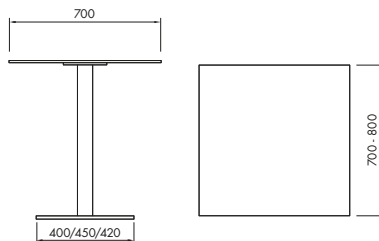

cod. 3056 - 3051 - 3052