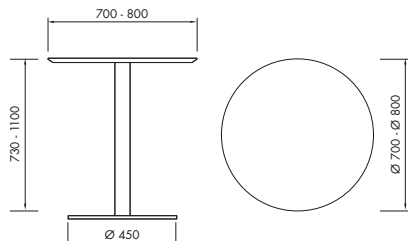

Priscilla

design Alma Design

VERSIONI E MATERIALI

Tavolo fisso o regolabile in altezza con base in acciaio inox in varie forme e dimensioni con finitura lucida o satinata. Piedini per la regolazione della planarità. Top di diverse misure e materiali.

ACCESSORI

Meccanismo per piano ribaltabile

VERSIONS AND MATERIALS

Fixed or adjustable-height table with stainless steel base in different shapes and dimensions, polished or satin finish. Adjustable feet for planarity. Tops in various sizes and materials.

ACCESSORIES

Mechanism for folding top

VERSIONS ET MATÉRIAUX

Table fixe ou réglable en hauteur avec base en acier inoxydable de différentes formes et tailles, avec finition brillant ou satiné. Pieds réglables. Plateaux en différentes tailles et matériaux.

ACCESSOIRES

Mécanisme pour plateau rabattable.

cod. 3050