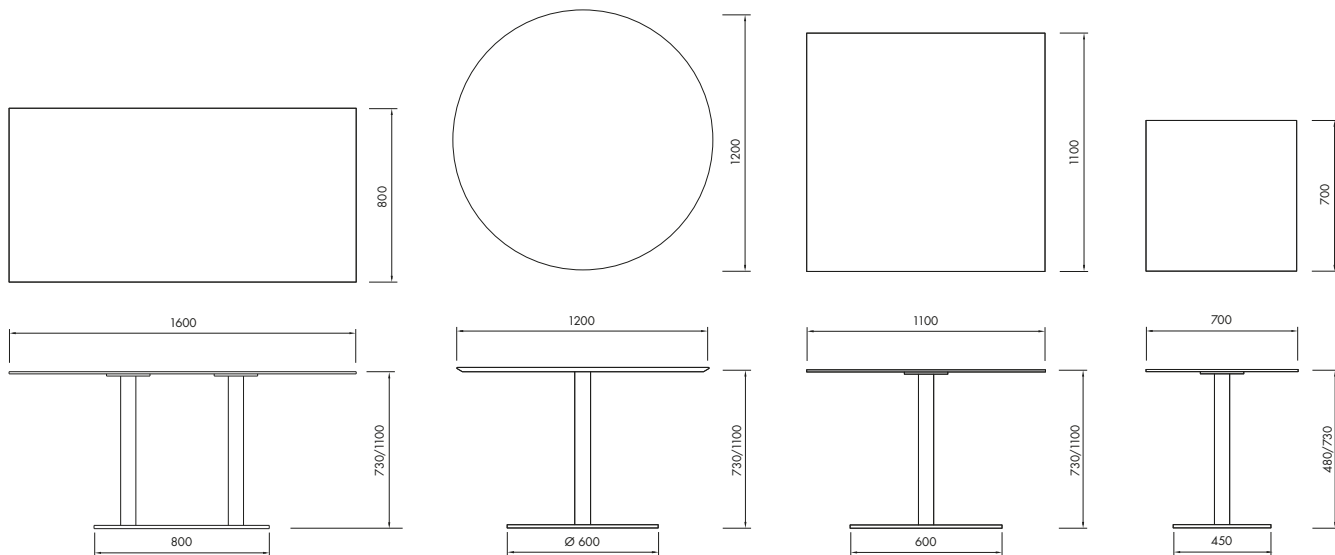

cod. 3055

cod. 3054

cod. 3053

cod. 3596

PIANO CONSIGLIATO

/SUGGESTED TOP
/PLATEAU DU TABLE CONSEILLE

RESINA
resine / resine

HPL
hpl / hpl

SOLID CORE
solid core / solid core

LAMINATO
laminated / laminé

NOBILITATO
melamine / anobli

COLORI STRUTTURA /FRAME COLORS /COULEURS STRUCTURE

METALLI
metals / métaux

IL
(NON DISPONIBILE
PER S3058
/not available for S3058
/pas disponible pour S3058)
IS