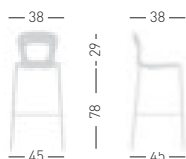

stackable / impilabile (4pcs)
NA not assembled / non assemblato

0,240 m³ - 22 kg.
91x59x43cm.
4 pcs (carton)

Frame Finishing & Codes / Finiture Telai e Codici

cod. 145.-- / 78 NA chromed/cromata
cod. 145.-- / 78 NAB white painted/verniciato bianco
cod. 145.-- / 78 NAN black painted/verniciato nero
cod. 145.-- / 78 NAG grey painted/verniciato grigio