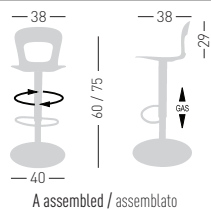

0,240 m³ - 21 kg.
91x59x43cm.
4 pcs (carton)

Frame Finishing & Codes / Finiture Telai e Codici

cod. 145.-- / 68 NA chromed/cromata
cod. 145.-- / 68 NAB white painted/verniciato bianco
cod. 145.-- / 68 NAN black painted/verniciato nero
cod. 145.-- / 68 NAG grey painted/verniciato grigio

BLOG 145A

Techno polymer seat, chromed frame and combined base.
Seduta in tecnopolimero, telaio cromato e base abbinata.

A assembled / assemblato

0,19 m³ - 11,5 kg.
46x46x89cm.
1 pcs [carton]

Frame Finishing & Codes / Finiture Telai e Codici