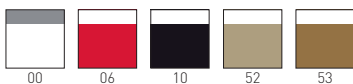

Available colors / Colori disponibili