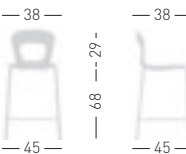

stackable / impilabile (4pcs)
NA not assembled / non assemblato

0,240 m³ - 21 kg.
91x59x43cm.
4 pcs (carton)

Frame Finishing & Codes / Finiture Telai e Codici

cod. 145.-- / 68 NA chromed/cromata
cod. 145.-- / 68 NAB white painted/verniciato bianco
cod. 145.-- / 68 NAN black painted/verniciato nero
cod. 145.-- / 68 NAG grey painted/verniciato grigio