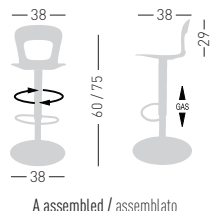

A assembled / assemblato

0,19 m³ - 12 kg.
46x46x89cm.
1 pcs [carton]

Frame Finishing & Codes / Finiture Telai e Codici

cod.145.--/AV chromed base/base cromata