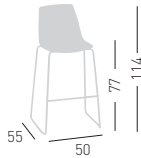

NA not assembled / non assemblato

0,53 m³ - 30,4 kg.
59x53x91cm

66x55x63cm
4 pcs [carton]

Fabric required
Fabbisogno di tessuto
1 pcs : Lin Mtrs 1 (h1,40)

Frame Finishing & Codes / Finiture Telai e Codici

cod.235.--/IEST chromed/cromata

cod.235.--/IESTB white/bianco

cod.235.--/IKST chromed/cromata

cod.235.--/IKSTB white/bianco

cod.235.--/ITFST chromed/cromata

cod.235.--/ITFSTB white/bianco

cod.235/ITCST chromed/cromata

cod.235/ITCSTB white/bianco

Minimum order 4pcs
Ordine minimo 4pz