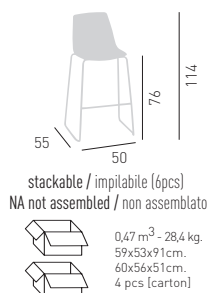

## COLORFIVE ST

Techno polymer seat and chromed or outdoor painted stackable frame.  
Sgabello con seduta in tecnopolimero e telaio impilabile in metallo cromato o verniciato per esterno.

only for painted frames  
solo per telai verniciati

stackable / impilabile (6pcs)  
NA not assembled / non assemblato

0,47 m<sup>3</sup> - 28,4 kg.  
59x53x91cm.  
60x56x51cm.  
4 pcs [carton]

Frame Finishing & Codes / Finiture Telai e Codici

**cod.235.--/ST** chromed/cromata