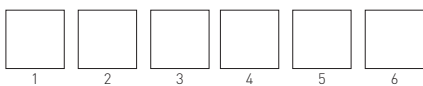

## COLORFIVE ST

Techno polymer seat and chromed or outdoor painted stackable frame.  
Sgabello con seduta in tecnopolimero e telaio impilabile in metallo cromato o verniciato per esterno.

only for painted frames  
solo per telai verniciati

stackable / impilabile (6pcs)  
NA not assembled / non assemblato

0,47 m<sup>3</sup> - 28,4 kg.  
59x53x91cm.  
60x56x51cm.  
4 pcs [carton]

Frame Finishing & Codes / Finiture Telai e Codici

**cod.235.--/ST** chromed/cromata