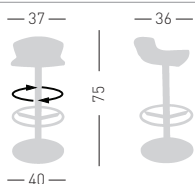

Frame Finishing & Codes / Finiture Telai e Codici

cod. 57.-- /A

Base color combined with the seat
Colore base abbinata alla seduta

FREE AV

Techno polymer seat, chromed frame and base.
Seduta in tecnopolimero, telaio cromato e base cromata.

A assembled / assemblato

0,19 m³ - 12 kg.
46x46x89cm
1 pcs [carton]

Frame Finishing & Codes / Finiture Telai e Codici

cod.57.--/AV chromed base/base cromata