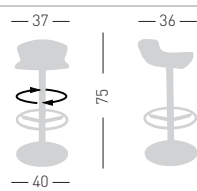

FREE

Available colors / Colori disponibili

FREE

Techno polymer seat, chromed frame and combined base.
Seduta in tecnopolimero, telaio cromato e base abbinata.

A assembled / assemblato

0,19 m³ - 11 kg.
46x46x89cm
1 pcs [carton]

Frame Finishing & Codes / Finiture Telai e Codici

cod. 57.-- /A

Base color combined with the seat
Colore base abbinata alla seduta

FREE AV

Techno polymer seat, chromed frame and base.
Seduta in tecnopolimero, telaio cromato e base cromata.

A assembled / assemblato

0,19 m³ - 12 kg.
46x46x89cm
1 pcs [carton]

Frame Finishing & Codes / Finiture Telai e Codici

cod.57.--/AV chromed base/base cromata