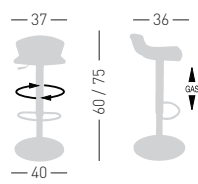

GULIVER

Available colors / Colori disponibili

GULIVER

Techno polymer seat, chromed frame and combined base.
Seduta in tecnopolimero, telaio cromato e base abbinata.

A assembled / assemblato

0,13 m³ - 11 kg.
42x42x77,5cm.
1 pcs [carton]

Frame Finishing & Codes / Finiture Telai e Codici

cod. 56.-- /A

Base color combined with the seat
Colore base abbinata alla seduta

GULIVER AV

Techno polymer seat, chromed frame and base.
Seduta in tecnopolimero, telaio cromato e base cromata.

A assembled / assemblato

0,13 m³ - 11,2 kg.
42x42x77,5cm.
1 pcs [carton]

Frame Finishing & Codes / Finiture Telai e Codici

cod. 56.-- /AV chromed base/base cromata