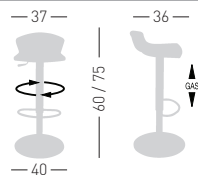

GULIVER

Available colors / Colori disponibili

GULIVER

Techno polymer seat, chromed frame and combined base.
Seduta in tecnopolimero, telaio cromato e base abbinata.

A assembled / assemblato

0,13 m³ - 11 kg.
42x42x77,5cm.
1 pcs [carton]

Frame Finishing & Codes / Finiture Telai e Codici

cod. 56.-- /A

Base color combined with the seat
Colore base abbinata alla seduta

GULIVER AV

Techno polymer seat, chromed frame and base.
Seduta in tecnopolimero, telaio cromato e base cromata.

A assembled / assemblato

0,13 m³ - 11,2 kg.
42x42x77,5cm.
1 pcs [carton]

Frame Finishing & Codes / Finiture Telai e Codici

cod. 56.-- /AV chromed base/base cromata