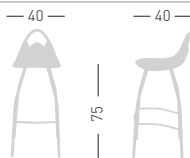

## JIMMY

Techno polymer seat and  
chromed frame.  
Seduta in tecnopolimero, telaio  
cromato.

NA not assembled / non assemblato

0,19 m<sup>3</sup> - 10 kg.  
46x46x89cm.  
2 pcs [carton]

Frame Finishing & Codes / Finiture Telai e Codici