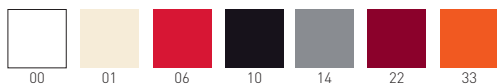

# JIMMY

Available colors / Colori disponibili

## JIMMY

Techno polymer seat and  
chromed frame.  
Seduta in tecnopolimero, telaio  
cromato.

NA not assembled / non assemblato

0,19 m<sup>3</sup> - 10 kg.  
46x46x89cm.  
2 pcs [carton]

Frame Finishing & Codes / Finiture Telai e Codici