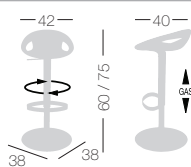

MOEMA

Available colors / Colori disponibili

MOEMA

Techno polymer seat, chromed frame and base.
Seduta in tecnopolimero, telaio cromato e base cromata.

A assembled / assemblato

0,19 m³ - 10 kg.
46x46x89cm
1 pcs [carton]