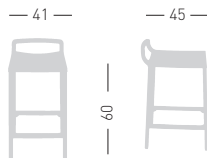

NA not assembled / non assemblato

0,06 m³ - 10,2 kg.
16x78x41,5cm.
2 pcs [carton]

Frame Finishing & Codes / Finiture Telai e Codici

cod.37.--/60NA