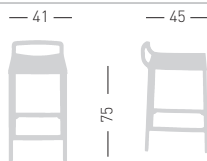

## OFER H75

Techno polymer seat and anodized aluminum frame.  
Seduta in tecnopolimero, gambe in alluminio anodizzato.

NA not assembled / non assemblato

0,06 m<sup>3</sup> - 11 kg.  
16x78x41,5cm.  
2 pcs [carton]