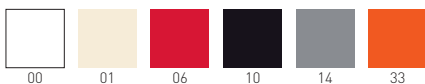

OVER

Available colors / Colori disponibili

OVER

Techno polymer seat, chromed frame and combined base.
Seduta in tecnopolimero, telaio cromato e base abbinata.

A assembled / assemblato

0,19 m³ - 8 kg.
46x46x89cm.
1 pcs [carton]

Frame Finishing & Codes / Finiture Telai e Codici

cod. 39.-- /A

Base color combined with the seat
Colore base abbinata alla seduta

OVER T

Techno polymer seat, chromed frame and combined base.
Seduta in tecnopolimero, telaio cromato e base abbinata.