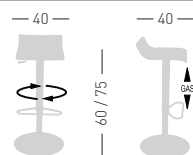

A assembled / assemblato

0,19 m³ - 10 kg.
46x46x89cm.
1 pcs [carton]

Frame Finishing & Codes / Finiture Telai e Codici

cod. 39.-- /T

Base color combined with the seat
Colore base abbinata alla seduta

OVER TV

Techno polymer seat, chromed frame and base.
Seduta in tecnopolimero, telaio cromato e base cromata.

A assembled / assemblato

0,19 m³ - 11 kg.
46x46x89cm.
1 pcs [carton]

Frame Finishing & Codes / Finiture Telai e Codici