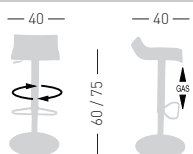

Frame Finishing & Codes / Finiture Telai e Codici

cod. 39.-- /A

Base color combined with the seat
Colore base abbinata alla seduta

OVER T

Techno polymer seat, chromed frame and combined base.
Seduta in tecnopolimero, telaio cromato e base abbinata.

A assembled / assemblato

0,19 m³ - 10 kg.
46x46x89cm.
1 pcs [carton]

Frame Finishing & Codes / Finiture Telai e Codici

cod. 39.-- /T

Base color combined with the seat
Colore base abbinata alla seduta

OVER TV

Techno polymer seat, chromed frame and base.
Seduta in tecnopolimero, telaio cromato e base cromata.

A assembled / assemblato

0,19 m³ - 11 kg.
46x46x89cm.
1 pcs [carton]

Frame Finishing & Codes / Finiture Telai e Codici