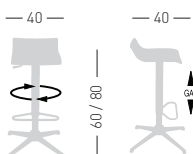

OVER

Available colors / Colori disponibili

OVER

Techno polymer seat, chromed frame and combined base.
Seduta in tecnopolimero, telaio cromato e base abbinata.

A assembled / assemblato

0,19 m³ - 8 kg.
46x46x89cm.
1 pcs [carton]

Frame Finishing & Codes / Finiture Telai e Codici

cod. 39.-- /A

Base color combined with the seat
Colore base abbinata alla seduta

OVER T

Techno polymer seat, chromed frame and combined base.
Seduta in tecnopolimero, telaio cromato e base abbinata.

A assembled / assemblato

0,19 m³ - 10 kg.
46x46x89cm.
1 pcs [carton]

Frame Finishing & Codes / Finiture Telai e Codici

cod. 39.-- /T

Base color combined with the seat
Colore base abbinata alla seduta

OVER TV

Techno polymer seat, chromed frame and base.
Seduta in tecnopolimero, telaio cromato e base cromata.

A assembled / assemblato

0,19 m³ - 11 kg.
46x46x89cm.
1 pcs [carton]

Frame Finishing & Codes / Finiture Telai e Codici