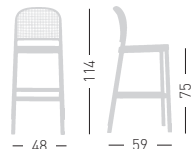

PANAMA

Available colors / Colori disponibili

PANAMA

Techno polymer shell and painted metal frame.
Scocca in tecnopolimero e struttura in metallo verniciato.

A assembled / assemblato

0,37 m³ - 6,5 kg.
54x54x125cm.
1 pcs [carton]

A assembled / assemblato

0,42 m³ - 7 kg.
54x54x120cm.
1 pcs [carton]

Frame Finishing & Codes / Finiture Telai e Codici

cod. 243.-- /A

PANAMA BL

Techno polymer shell and beech wooden frame.
Scocca in tecnopolimero e struttura in legno di faggio.