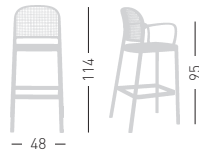

PANAMA BLB

Techno polymer shell with armrests and beech wooden frame.
Scocca in tecnopolimero con braccioli e struttura in legno di faggio.

A assembled / assemblato

0,42 m³ - 7,2 kg.
54x64x120cm.
1 pcs [carton]

Frame Finishing & Codes / Finiture Telai e Codici

cod.243.--/BLF

* on request / su richiesta
(min 50 pcs - price + € 20,00)

PANAMA CUSHION CUSCINO

Eco-leather Aurea or King fabric cushion.
Cuscino in ecopelle Aurea o tessuto King.

Available fabric.
Tessuti disponibili.

E, K
COM fabric / Tessuto cliente **TC** (10pcs min.)

0,060 m³ - 0,57 kg.
4 pcs [carton]

Frame Finishing & Codes / Finiture Telai e Codici

cod.303.---- seat/sedile

It is possible to order the seat cushion only if coupled to the chair
Cuscino sedile ordinabile solo se accoppiato alla sedia

Fabric required
Fabbisogno di tessuto
4 pcs: Lin Mtrs 1,0 (h1,40)