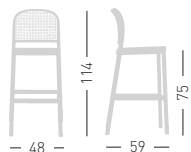

A assembled / assemblato

0,42 m³ - 7 kg.
54x54x120cm.
1 pcs [carton]

Frame Finishing & Codes / Finiture Telai e Codici

cod. 243.-- /A

PANAMA BL

Techno polymer shell and beech wooden frame.
Scocca in tecnopolimero e struttura in legno di faggio.

* on request / su richiesta
(min 50 pcs - price + € 20,00)

A assembled / assemblato

0,37 m³ - 6,6 kg.
54x54x125cm.
1 pcs [carton]

Frame Finishing & Codes / Finiture Telai e Codici

cod. 242.--/BLF

PANAMA BLB