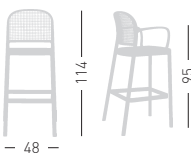

PANAMA

Available colors / Colori disponibili

PANAMA

Techno polymer shell and painted metal frame.
Scocca in tecnopolimero e struttura in metallo verniciato.

A assembled / assemblato

0,37 m³ - 6,5 kg.
54x54x125cm.
1 pcs [carton]

A assembled / assemblato

0,42 m³ - 7 kg.
54x54x120cm.
1 pcs [carton]

Frame Finishing & Codes / Finiture Telai e Codici

cod. 243.-- /A

PANAMA BL

Techno polymer shell and beech wooden frame.
Scocca in tecnopolimero e struttura in legno di faggio.