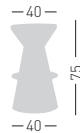

## ROLLER

Technopolymer stool.  
Sgabello in tecnopolimero.

**CATAS**  
TECHNOLOGICAL DESIGN

A assembled / assemblato

0,11 m<sup>3</sup> - 3,5 kg.  
43,5x45x50cm  
1 pcs [carton]

Frame Finishing & Codes / Finiture Telai e Codici

## ROLLER 75

Technopolymer stool.  
Sgabello in tecnopolimero.

**CATAS**  
TECHNOLOGICAL DESIGN

A assembled / assemblato

0,19 m<sup>3</sup> - 6 kg.  
46x46x89cm  
1 pcs [carton]

Frame Finishing & Codes / Finiture Telai e Codici