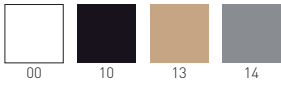

## ROLLER

Technopolymer stool.  
Sgabello in tecnopolimero.

**CATAS**  
TECHNOLOGICAL DESIGN

A assembled / assemblato

0,11 m<sup>3</sup> - 3,5 kg.  
43,5x45x50cm  
1 pcs [carton]

Frame Finishing & Codes / Finiture Telai e Codici