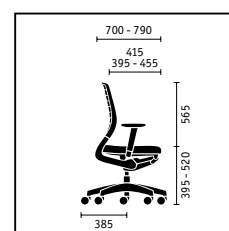

Piétement luge, structure chromée

Piétement luge, dossier capitonné, structure aluminium peinture époxy

Piétement luge, empilable en option (jusqu'à 5 unités)

	Siège de travail	Modèle 4 pieds	Piètement luge
<b>Mécanismes d'assise</b>			
Mécanisme Similar	<input checked="" type="checkbox"/>		
Mécanisme Similar avec réglage d'inclinaison de l'assise	<input type="checkbox"/>		
<b>Technique du dossier</b>			
Appui-lordose réglable en hauteur (80 mm)	<input type="checkbox"/>		
Force de rappel du dossier avec réglage rapide	<input checked="" type="checkbox"/>		
<b>Réglage en hauteur de l'assise</b>			
Cartouche à gaz avec ressort amortisseur mécanique	<input checked="" type="checkbox"/>		
Cartouche à gaz	<input type="checkbox"/>		
<b>Structures</b>			
Piètement polypropylène noir	<input checked="" type="checkbox"/>		
Piètement aluminium époxy noir	<input type="checkbox"/>		
Piètement aluminium époxy aluminium clair	<input type="checkbox"/>		
Piètement aluminium poli	<input type="checkbox"/>		
Structure acier époxy noir		<input checked="" type="checkbox"/>	<input checked="" type="checkbox"/>
Structure acier époxy aluminium clair		<input type="checkbox"/>	<input type="checkbox"/>
Structure acier chromé		<input type="checkbox"/>	<input type="checkbox"/>
Structure acier époxy blanc		<input type="checkbox"/>	<input type="checkbox"/>
<b>Capitonnage</b>			
Assise et dossier capitonnés	<input checked="" type="checkbox"/>	<input checked="" type="checkbox"/>	<input checked="" type="checkbox"/>
Assise capitonnée, dossier non capitonné	<input type="checkbox"/>	<input type="checkbox"/>	<input type="checkbox"/>
<b>Teinte des coques (mécanismes et parties polypropylène)</b>			
Noir	<input checked="" type="checkbox"/>	<input checked="" type="checkbox"/>	<input checked="" type="checkbox"/>
Blanc	<input type="checkbox"/>	<input type="checkbox"/>	<input type="checkbox"/>
<b>Accoudoirs</b>			
Sans accoudoir	<input type="checkbox"/>		
Accoudoirs réglables en hauteur	<input checked="" type="checkbox"/>		
Accoudoirs réglables en 3 D, avec manchettes Softtouch	<input type="checkbox"/>		
Accoudoirs réglables en 3 D, avec manchettes gel	<input type="checkbox"/>		
Accoudoirs intégrés, avec manchettes polypropylène		<input checked="" type="checkbox"/>	<input checked="" type="checkbox"/>
<b>Options</b>			
Assise coulissante (avec réglage en profondeur de 60 mm)	<input type="checkbox"/>		
Revêtement différent pour le capitonnage du dossier	<input type="checkbox"/>	<input type="checkbox"/>	<input type="checkbox"/>
Roulettes dures pour sol mou	<input checked="" type="checkbox"/>	<input type="checkbox"/>	
Roulettes souples pour sol dur	<input type="checkbox"/>	<input type="checkbox"/>	
Patins inox		<input checked="" type="checkbox"/>	
Patins polypropylène		<input type="checkbox"/>	<input type="checkbox"/>
Patins feutre		<input type="checkbox"/>	<input type="checkbox"/>
Empilable		<input checked="" type="checkbox"/>	<input type="checkbox"/>
<input checked="" type="checkbox"/> standard <input type="checkbox"/> en option			