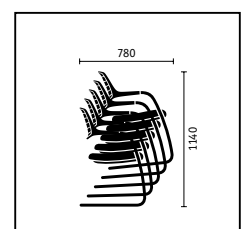

Piétement luge, structure chromée

Piétement luge, dossier capitonné, structure aluminium peinture époxy

Piétement luge, empilable en option (jusqu'à 5 unités)

	Siège de travail	Modèle 4 pieds	Piètement luge
<b>Mécanismes d'assise</b>			
Mécanisme Similar	<input checked="" type="checkbox"/>		
Mécanisme Similar avec réglage d'inclinaison de l'assise	<input type="checkbox"/>		
<b>Technique du dossier</b>			
Appui-lordose réglable en hauteur (80 mm)	<input type="checkbox"/>		
Force de rappel du dossier avec réglage rapide	<input checked="" type="checkbox"/>		
<b>Réglage en hauteur de l'assise</b>			
Cartouche à gaz avec ressort amortisseur mécanique	<input checked="" type="checkbox"/>		
Cartouche à gaz	<input type="checkbox"/>		
<b>Structures</b>			
Piètement polypropylène noir	<input checked="" type="checkbox"/>		
Piètement aluminium époxy noir	<input type="checkbox"/>		
Piètement aluminium époxy aluminium clair	<input type="checkbox"/>		
Piètement aluminium poli	<input type="checkbox"/>		
Structure acier époxy noir		<input checked="" type="checkbox"/>	<input checked="" type="checkbox"/>
Structure acier époxy aluminium clair		<input type="checkbox"/>	<input type="checkbox"/>
Structure acier chromé		<input type="checkbox"/>	<input type="checkbox"/>
Structure acier époxy blanc		<input type="checkbox"/>	<input type="checkbox"/>
<b>Capitonnage</b>			
Assise et dossier capitonnés	<input checked="" type="checkbox"/>	<input checked="" type="checkbox"/>	<input checked="" type="checkbox"/>
Assise capitonnée, dossier non capitonné	<input type="checkbox"/>	<input type="checkbox"/>	<input type="checkbox"/>
<b>Teinte des coques (mécanismes et parties polypropylène)</b>			
Noir	<input checked="" type="checkbox"/>	<input checked="" type="checkbox"/>	<input checked="" type="checkbox"/>
Blanc	<input type="checkbox"/>	<input type="checkbox"/>	<input type="checkbox"/>
<b>Accoudoirs</b>			
Sans accoudoir	<input type="checkbox"/>		
Accoudoirs réglables en hauteur	<input checked="" type="checkbox"/>		
Accoudoirs réglables en 3 D, avec manchettes Softtouch	<input type="checkbox"/>		
Accoudoirs réglables en 3 D, avec manchettes gel	<input type="checkbox"/>		
Accoudoirs intégrés, avec manchettes polypropylène		<input checked="" type="checkbox"/>	<input checked="" type="checkbox"/>
<b>Options</b>			
Assise coulissante (avec réglage en profondeur de 60 mm)	<input type="checkbox"/>		
Revêtement différent pour le capitonnage du dossier	<input type="checkbox"/>	<input type="checkbox"/>	<input type="checkbox"/>
Roulettes dures pour sol mou	<input checked="" type="checkbox"/>	<input type="checkbox"/>	
Roulettes souples pour sol dur	<input type="checkbox"/>	<input type="checkbox"/>	
Patins inox		<input checked="" type="checkbox"/>	
Patins polypropylène		<input type="checkbox"/>	<input type="checkbox"/>
Patins feutre		<input type="checkbox"/>	<input type="checkbox"/>
Empilable		<input checked="" type="checkbox"/>	<input type="checkbox"/>
<input checked="" type="checkbox"/> standard <input type="checkbox"/> en option			