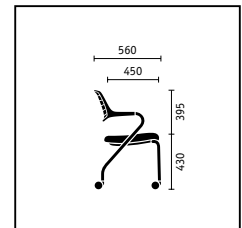

Piétement luge, structure chromée

Piétement luge, dossier capitonné, structure aluminium peinture époxy

Piétement luge, empilable en option (jusqu'à 5 unités)

	Siège de travail	Modèle 4 pieds	Piètement luge
<b>Mécanismes d'assise</b>			
Mécanisme Similar	<input checked="" type="checkbox"/>		
Mécanisme Similar avec réglage d'inclinaison de l'assise	<input type="checkbox"/>		
<b>Technique du dossier</b>			
Appui-lordose réglable en hauteur (80 mm)	<input type="checkbox"/>		
Force de rappel du dossier avec réglage rapide	<input checked="" type="checkbox"/>		
<b>Réglage en hauteur de l'assise</b>			
Cartouche à gaz avec ressort amortisseur mécanique	<input checked="" type="checkbox"/>		
Cartouche à gaz	<input type="checkbox"/>		
<b>Structures</b>			
Piètement polypropylène noir	<input checked="" type="checkbox"/>		
Piètement aluminium époxy noir	<input type="checkbox"/>		
Piètement aluminium époxy aluminium clair	<input type="checkbox"/>		
Piètement aluminium poli	<input type="checkbox"/>		
Structure acier époxy noir		<input checked="" type="checkbox"/>	<input checked="" type="checkbox"/>
Structure acier époxy aluminium clair		<input type="checkbox"/>	<input type="checkbox"/>
Structure acier chromé		<input type="checkbox"/>	<input type="checkbox"/>
Structure acier époxy blanc		<input type="checkbox"/>	<input type="checkbox"/>
<b>Capitonnage</b>			
Assise et dossier capitonnés	<input checked="" type="checkbox"/>	<input checked="" type="checkbox"/>	<input checked="" type="checkbox"/>
Assise capitonnée, dossier non capitonné	<input type="checkbox"/>	<input type="checkbox"/>	<input type="checkbox"/>
<b>Teinte des coques (mécanismes et parties polypropylène)</b>			
Noir	<input checked="" type="checkbox"/>	<input checked="" type="checkbox"/>	<input checked="" type="checkbox"/>
Blanc	<input type="checkbox"/>	<input type="checkbox"/>	<input type="checkbox"/>
<b>Accoudoirs</b>			
Sans accoudoir	<input type="checkbox"/>		
Accoudoirs réglables en hauteur	<input checked="" type="checkbox"/>		
Accoudoirs réglables en 3 D, avec manchettes Softtouch	<input type="checkbox"/>		
Accoudoirs réglables en 3 D, avec manchettes gel	<input type="checkbox"/>		
Accoudoirs intégrés, avec manchettes polypropylène		<input checked="" type="checkbox"/>	<input checked="" type="checkbox"/>
<b>Options</b>			
Assise coulissante (avec réglage en profondeur de 60 mm)	<input type="checkbox"/>		
Revêtement différent pour le capitonnage du dossier	<input type="checkbox"/>	<input type="checkbox"/>	<input type="checkbox"/>
Roulettes dures pour sol mou	<input checked="" type="checkbox"/>	<input type="checkbox"/>	
Roulettes souples pour sol dur	<input type="checkbox"/>	<input type="checkbox"/>	
Patins inox		<input checked="" type="checkbox"/>	
Patins polypropylène		<input type="checkbox"/>	<input type="checkbox"/>
Patins feutre		<input type="checkbox"/>	<input type="checkbox"/>
Empilable		<input checked="" type="checkbox"/>	<input type="checkbox"/>
<input checked="" type="checkbox"/> standard <input type="checkbox"/> en option			