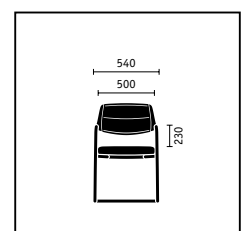

Piétement luge, structure chromée

Piétement luge, dossier capitonné, structure aluminium peinture époxy

Piétement luge, empilable en option (jusqu'à 5 unités)

	Siège de travail	Modèle 4 pieds	Piètement luge
<b>Mécanismes d'assise</b>			
Mécanisme Similar	<input checked="" type="checkbox"/>		
Mécanisme Similar avec réglage d'inclinaison de l'assise	<input type="checkbox"/>		
<b>Technique du dossier</b>			
Appui-lordose réglable en hauteur (80 mm)	<input type="checkbox"/>		
Force de rappel du dossier avec réglage rapide	<input checked="" type="checkbox"/>		
<b>Réglage en hauteur de l'assise</b>			
Cartouche à gaz avec ressort amortisseur mécanique	<input checked="" type="checkbox"/>		
Cartouche à gaz	<input type="checkbox"/>		
<b>Structures</b>			
Piètement polypropylène noir	<input checked="" type="checkbox"/>		
Piètement aluminium époxy noir	<input type="checkbox"/>		
Piètement aluminium époxy aluminium clair	<input type="checkbox"/>		
Piètement aluminium poli	<input type="checkbox"/>		
Structure acier époxy noir		<input checked="" type="checkbox"/>	<input checked="" type="checkbox"/>
Structure acier époxy aluminium clair		<input type="checkbox"/>	<input type="checkbox"/>
Structure acier chromé		<input type="checkbox"/>	<input type="checkbox"/>
Structure acier époxy blanc		<input type="checkbox"/>	<input type="checkbox"/>
<b>Capitonnage</b>			
Assise et dossier capitonnés	<input checked="" type="checkbox"/>	<input checked="" type="checkbox"/>	<input checked="" type="checkbox"/>
Assise capitonnée, dossier non capitonné	<input type="checkbox"/>	<input type="checkbox"/>	<input type="checkbox"/>
<b>Teinte des coques (mécanismes et parties polypropylène)</b>			
Noir	<input checked="" type="checkbox"/>	<input checked="" type="checkbox"/>	<input checked="" type="checkbox"/>
Blanc	<input type="checkbox"/>	<input type="checkbox"/>	<input type="checkbox"/>
<b>Accoudoirs</b>			
Sans accoudoir	<input type="checkbox"/>		
Accoudoirs réglables en hauteur	<input checked="" type="checkbox"/>		
Accoudoirs réglables en 3 D, avec manchettes Softtouch	<input type="checkbox"/>		
Accoudoirs réglables en 3 D, avec manchettes gel	<input type="checkbox"/>		
Accoudoirs intégrés, avec manchettes polypropylène		<input checked="" type="checkbox"/>	<input checked="" type="checkbox"/>
<b>Options</b>			
Assise coulissante (avec réglage en profondeur de 60 mm)	<input type="checkbox"/>		
Revêtement différent pour le capitonnage du dossier	<input type="checkbox"/>	<input type="checkbox"/>	<input type="checkbox"/>
Roulettes dures pour sol mou	<input checked="" type="checkbox"/>	<input type="checkbox"/>	
Roulettes souples pour sol dur	<input type="checkbox"/>	<input type="checkbox"/>	
Patins inox		<input checked="" type="checkbox"/>	
Patins polypropylène		<input type="checkbox"/>	<input type="checkbox"/>
Patins feutre		<input type="checkbox"/>	<input type="checkbox"/>
Empilable		<input checked="" type="checkbox"/>	<input type="checkbox"/>
<input checked="" type="checkbox"/> standard <input type="checkbox"/> en option			