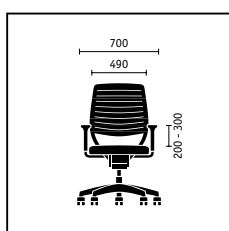

Piétement luge, structure chromée

Piétement luge, dossier capitonné, structure aluminium peinture époxy

Piétement luge, empilable en option (jusqu'à 5 unités)

	Siège de travail	Modèle 4 pieds	Piètement luge
<b>Mécanismes d'assise</b>			
Mécanisme Similar	<input checked="" type="checkbox"/>		
Mécanisme Similar avec réglage d'inclinaison de l'assise	<input type="checkbox"/>		
<b>Technique du dossier</b>			
Appui-lordose réglable en hauteur (80 mm)	<input type="checkbox"/>		
Force de rappel du dossier avec réglage rapide	<input checked="" type="checkbox"/>		
<b>Réglage en hauteur de l'assise</b>			
Cartouche à gaz avec ressort amortisseur mécanique	<input checked="" type="checkbox"/>		
Cartouche à gaz	<input type="checkbox"/>		
<b>Structures</b>			
Piètement polypropylène noir	<input checked="" type="checkbox"/>		
Piètement aluminium époxy noir	<input type="checkbox"/>		
Piètement aluminium époxy aluminium clair	<input type="checkbox"/>		
Piètement aluminium poli	<input type="checkbox"/>		
Structure acier époxy noir		<input checked="" type="checkbox"/>	<input checked="" type="checkbox"/>
Structure acier époxy aluminium clair		<input type="checkbox"/>	<input type="checkbox"/>
Structure acier chromé		<input type="checkbox"/>	<input type="checkbox"/>
Structure acier époxy blanc		<input type="checkbox"/>	<input type="checkbox"/>
<b>Capitonnage</b>			
Assise et dossier capitonnés	<input checked="" type="checkbox"/>	<input checked="" type="checkbox"/>	<input checked="" type="checkbox"/>
Assise capitonnée, dossier non capitonné	<input type="checkbox"/>	<input type="checkbox"/>	<input type="checkbox"/>
<b>Teinte des coques (mécanismes et parties polypropylène)</b>			
Noir	<input checked="" type="checkbox"/>	<input checked="" type="checkbox"/>	<input checked="" type="checkbox"/>
Blanc	<input type="checkbox"/>	<input type="checkbox"/>	<input type="checkbox"/>
<b>Accoudoirs</b>			
Sans accoudoir	<input type="checkbox"/>		
Accoudoirs réglables en hauteur	<input checked="" type="checkbox"/>		
Accoudoirs réglables en 3 D, avec manchettes Softtouch	<input type="checkbox"/>		
Accoudoirs réglables en 3 D, avec manchettes gel	<input type="checkbox"/>		
Accoudoirs intégrés, avec manchettes polypropylène		<input checked="" type="checkbox"/>	<input checked="" type="checkbox"/>
<b>Options</b>			
Assise coulissante (avec réglage en profondeur de 60 mm)	<input type="checkbox"/>		
Revêtement différent pour le capitonnage du dossier	<input type="checkbox"/>	<input type="checkbox"/>	<input type="checkbox"/>
Roulettes dures pour sol mou	<input checked="" type="checkbox"/>	<input type="checkbox"/>	
Roulettes souples pour sol dur	<input type="checkbox"/>	<input type="checkbox"/>	
Patins inox		<input checked="" type="checkbox"/>	
Patins polypropylène		<input type="checkbox"/>	<input type="checkbox"/>
Patins feutre		<input type="checkbox"/>	<input type="checkbox"/>
Empilable		<input checked="" type="checkbox"/>	<input type="checkbox"/>
<input checked="" type="checkbox"/> standard <input type="checkbox"/> en option			