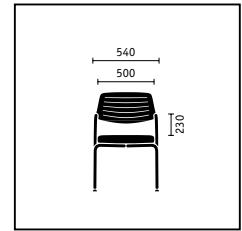

Piétement luge, structure chromée

Piétement luge, dossier capitonné, structure aluminium peinture époxy

Piétement luge, empilable en option (jusqu'à 5 unités)

	Siège de travail	Modèle 4 pieds	Piètement luge
<b>Mécanismes d'assise</b>			
Mécanisme Similar	<input checked="" type="checkbox"/>		
Mécanisme Similar avec réglage d'inclinaison de l'assise	<input type="checkbox"/>		
<b>Technique du dossier</b>			
Appui-lordose réglable en hauteur (80 mm)	<input type="checkbox"/>		
Force de rappel du dossier avec réglage rapide	<input checked="" type="checkbox"/>		
<b>Réglage en hauteur de l'assise</b>			
Cartouche à gaz avec ressort amortisseur mécanique	<input checked="" type="checkbox"/>		
Cartouche à gaz	<input type="checkbox"/>		
<b>Structures</b>			
Piètement polypropylène noir	<input checked="" type="checkbox"/>		
Piètement aluminium époxy noir	<input type="checkbox"/>		
Piètement aluminium époxy aluminium clair	<input type="checkbox"/>		
Piètement aluminium poli	<input type="checkbox"/>		
Structure acier époxy noir		<input checked="" type="checkbox"/>	<input checked="" type="checkbox"/>
Structure acier époxy aluminium clair		<input type="checkbox"/>	<input type="checkbox"/>
Structure acier chromé		<input type="checkbox"/>	<input type="checkbox"/>
Structure acier époxy blanc		<input type="checkbox"/>	<input type="checkbox"/>
<b>Capitonnage</b>			
Assise et dossier capitonnés	<input checked="" type="checkbox"/>	<input checked="" type="checkbox"/>	<input checked="" type="checkbox"/>
Assise capitonnée, dossier non capitonné	<input type="checkbox"/>	<input type="checkbox"/>	<input type="checkbox"/>
<b>Teinte des coques (mécanismes et parties polypropylène)</b>			
Noir	<input checked="" type="checkbox"/>	<input checked="" type="checkbox"/>	<input checked="" type="checkbox"/>
Blanc	<input type="checkbox"/>	<input type="checkbox"/>	<input type="checkbox"/>
<b>Accoudoirs</b>			
Sans accoudoir	<input type="checkbox"/>		
Accoudoirs réglables en hauteur	<input checked="" type="checkbox"/>		
Accoudoirs réglables en 3 D, avec manchettes Softtouch	<input type="checkbox"/>		
Accoudoirs réglables en 3 D, avec manchettes gel	<input type="checkbox"/>		
Accoudoirs intégrés, avec manchettes polypropylène		<input checked="" type="checkbox"/>	<input checked="" type="checkbox"/>
<b>Options</b>			
Assise coulissante (avec réglage en profondeur de 60 mm)	<input type="checkbox"/>		
Revêtement différent pour le capitonnage du dossier	<input type="checkbox"/>	<input type="checkbox"/>	<input type="checkbox"/>
Roulettes dures pour sol mou	<input checked="" type="checkbox"/>	<input type="checkbox"/>	
Roulettes souples pour sol dur	<input type="checkbox"/>	<input type="checkbox"/>	
Patins inox		<input checked="" type="checkbox"/>	
Patins polypropylène		<input type="checkbox"/>	<input type="checkbox"/>
Patins feutre		<input type="checkbox"/>	<input type="checkbox"/>
Empilable		<input checked="" type="checkbox"/>	<input type="checkbox"/>
<input checked="" type="checkbox"/> standard <input type="checkbox"/> en option			