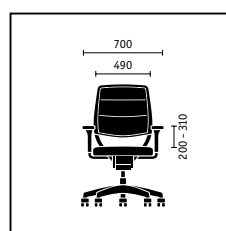

Piétement luge, structure chromée

Piétement luge, dossier capitonné, structure aluminium peinture époxy

Piétement luge, empilable en option (jusqu'à 5 unités)

	Siège de travail	Modèle 4 pieds	Piètement luge
<b>Mécanismes d'assise</b>			
Mécanisme Similar	<input checked="" type="checkbox"/>		
Mécanisme Similar avec réglage d'inclinaison de l'assise	<input type="checkbox"/>		
<b>Technique du dossier</b>			
Appui-lordose réglable en hauteur (80 mm)	<input type="checkbox"/>		
Force de rappel du dossier avec réglage rapide	<input checked="" type="checkbox"/>		
<b>Réglage en hauteur de l'assise</b>			
Cartouche à gaz avec ressort amortisseur mécanique	<input checked="" type="checkbox"/>		
Cartouche à gaz	<input type="checkbox"/>		
<b>Structures</b>			
Piètement polypropylène noir	<input checked="" type="checkbox"/>		
Piètement aluminium époxy noir	<input type="checkbox"/>		
Piètement aluminium époxy aluminium clair	<input type="checkbox"/>		
Piètement aluminium poli	<input type="checkbox"/>		
Structure acier époxy noir		<input checked="" type="checkbox"/>	<input checked="" type="checkbox"/>
Structure acier époxy aluminium clair		<input type="checkbox"/>	<input type="checkbox"/>
Structure acier chromé		<input type="checkbox"/>	<input type="checkbox"/>
Structure acier époxy blanc		<input type="checkbox"/>	<input type="checkbox"/>
<b>Capitonnage</b>			
Assise et dossier capitonnés	<input checked="" type="checkbox"/>	<input checked="" type="checkbox"/>	<input checked="" type="checkbox"/>
Assise capitonnée, dossier non capitonné	<input type="checkbox"/>	<input type="checkbox"/>	<input type="checkbox"/>
<b>Teinte des coques (mécanismes et parties polypropylène)</b>			
Noir	<input checked="" type="checkbox"/>	<input checked="" type="checkbox"/>	<input checked="" type="checkbox"/>
Blanc	<input type="checkbox"/>	<input type="checkbox"/>	<input type="checkbox"/>
<b>Accoudoirs</b>			
Sans accoudoir	<input type="checkbox"/>		
Accoudoirs réglables en hauteur	<input checked="" type="checkbox"/>		
Accoudoirs réglables en 3 D, avec manchettes Softtouch	<input type="checkbox"/>		
Accoudoirs réglables en 3 D, avec manchettes gel	<input type="checkbox"/>		
Accoudoirs intégrés, avec manchettes polypropylène		<input checked="" type="checkbox"/>	<input checked="" type="checkbox"/>
<b>Options</b>			
Assise coulissante (avec réglage en profondeur de 60 mm)	<input type="checkbox"/>		
Revêtement différent pour le capitonnage du dossier	<input type="checkbox"/>	<input type="checkbox"/>	<input type="checkbox"/>
Roulettes dures pour sol mou	<input checked="" type="checkbox"/>	<input type="checkbox"/>	
Roulettes souples pour sol dur	<input type="checkbox"/>	<input type="checkbox"/>	
Patins inox		<input checked="" type="checkbox"/>	
Patins polypropylène		<input type="checkbox"/>	<input type="checkbox"/>
Patins feutre		<input type="checkbox"/>	<input type="checkbox"/>
Empilable		<input checked="" type="checkbox"/>	<input type="checkbox"/>
<input checked="" type="checkbox"/> standard <input type="checkbox"/> en option			