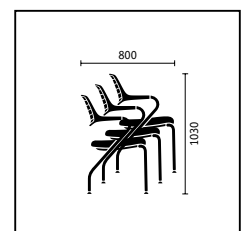

Piétement luge, structure chromée

Piétement luge, dossier capitonné, structure aluminium peinture époxy

Piétement luge, empilable en option (jusqu'à 5 unités)

	Siège de travail	Modèle 4 pieds	Piètement luge
<b>Mécanismes d'assise</b>			
Mécanisme Similar	<input checked="" type="checkbox"/>		
Mécanisme Similar avec réglage d'inclinaison de l'assise	<input type="checkbox"/>		
<b>Technique du dossier</b>			
Appui-lordose réglable en hauteur (80 mm)	<input type="checkbox"/>		
Force de rappel du dossier avec réglage rapide	<input checked="" type="checkbox"/>		
<b>Réglage en hauteur de l'assise</b>			
Cartouche à gaz avec ressort amortisseur mécanique	<input checked="" type="checkbox"/>		
Cartouche à gaz	<input type="checkbox"/>		
<b>Structures</b>			
Piètement polypropylène noir	<input checked="" type="checkbox"/>		
Piètement aluminium époxy noir	<input type="checkbox"/>		
Piètement aluminium époxy aluminium clair	<input type="checkbox"/>		
Piètement aluminium poli	<input type="checkbox"/>		
Structure acier époxy noir		<input checked="" type="checkbox"/>	<input checked="" type="checkbox"/>
Structure acier époxy aluminium clair		<input type="checkbox"/>	<input type="checkbox"/>
Structure acier chromé		<input type="checkbox"/>	<input type="checkbox"/>
Structure acier époxy blanc		<input type="checkbox"/>	<input type="checkbox"/>
<b>Capitonnage</b>			
Assise et dossier capitonnés	<input checked="" type="checkbox"/>	<input checked="" type="checkbox"/>	<input checked="" type="checkbox"/>
Assise capitonnée, dossier non capitonné	<input type="checkbox"/>	<input type="checkbox"/>	<input type="checkbox"/>
<b>Teinte des coques (mécanismes et parties polypropylène)</b>			
Noir	<input checked="" type="checkbox"/>	<input checked="" type="checkbox"/>	<input checked="" type="checkbox"/>
Blanc	<input type="checkbox"/>	<input type="checkbox"/>	<input type="checkbox"/>
<b>Accoudoirs</b>			
Sans accoudoir	<input type="checkbox"/>		
Accoudoirs réglables en hauteur	<input checked="" type="checkbox"/>		
Accoudoirs réglables en 3 D, avec manchettes Softtouch	<input type="checkbox"/>		
Accoudoirs réglables en 3 D, avec manchettes gel	<input type="checkbox"/>		
Accoudoirs intégrés, avec manchettes polypropylène		<input checked="" type="checkbox"/>	<input checked="" type="checkbox"/>
<b>Options</b>			
Assise coulissante (avec réglage en profondeur de 60 mm)	<input type="checkbox"/>		
Revêtement différent pour le capitonnage du dossier	<input type="checkbox"/>	<input type="checkbox"/>	<input type="checkbox"/>
Roulettes dures pour sol mou	<input checked="" type="checkbox"/>	<input type="checkbox"/>	
Roulettes souples pour sol dur	<input type="checkbox"/>	<input type="checkbox"/>	
Patins inox		<input checked="" type="checkbox"/>	
Patins polypropylène		<input type="checkbox"/>	<input type="checkbox"/>
Patins feutre		<input type="checkbox"/>	<input type="checkbox"/>
Empilable		<input checked="" type="checkbox"/>	<input type="checkbox"/>
<input checked="" type="checkbox"/> standard <input type="checkbox"/> en option			