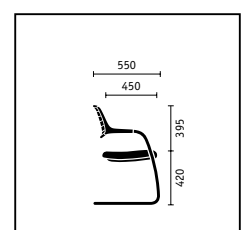

Piétement luge, structure chromée

Piétement luge, dossier capitonné, structure aluminium peinture époxy

Piétement luge, empilable en option (jusqu'à 5 unités)

	Siège de travail	Modèle 4 pieds	Piètement luge
<b>Mécanismes d'assise</b>			
Mécanisme Similar	<input checked="" type="checkbox"/>		
Mécanisme Similar avec réglage d'inclinaison de l'assise	<input type="checkbox"/>		
<b>Technique du dossier</b>			
Appui-lordose réglable en hauteur (80 mm)	<input type="checkbox"/>		
Force de rappel du dossier avec réglage rapide	<input checked="" type="checkbox"/>		
<b>Réglage en hauteur de l'assise</b>			
Cartouche à gaz avec ressort amortisseur mécanique	<input checked="" type="checkbox"/>		
Cartouche à gaz	<input type="checkbox"/>		
<b>Structures</b>			
Piètement polypropylène noir	<input checked="" type="checkbox"/>		
Piètement aluminium époxy noir	<input type="checkbox"/>		
Piètement aluminium époxy aluminium clair	<input type="checkbox"/>		
Piètement aluminium poli	<input type="checkbox"/>		
Structure acier époxy noir		<input checked="" type="checkbox"/>	<input checked="" type="checkbox"/>
Structure acier époxy aluminium clair		<input type="checkbox"/>	<input type="checkbox"/>
Structure acier chromé		<input type="checkbox"/>	<input type="checkbox"/>
Structure acier époxy blanc		<input type="checkbox"/>	<input type="checkbox"/>
<b>Capitonnage</b>			
Assise et dossier capitonnés	<input checked="" type="checkbox"/>	<input checked="" type="checkbox"/>	<input checked="" type="checkbox"/>
Assise capitonnée, dossier non capitonné	<input type="checkbox"/>	<input type="checkbox"/>	<input type="checkbox"/>
<b>Teinte des coques (mécanismes et parties polypropylène)</b>			
Noir	<input checked="" type="checkbox"/>	<input checked="" type="checkbox"/>	<input checked="" type="checkbox"/>
Blanc	<input type="checkbox"/>	<input type="checkbox"/>	<input type="checkbox"/>
<b>Accoudoirs</b>			
Sans accoudoir	<input type="checkbox"/>		
Accoudoirs réglables en hauteur	<input checked="" type="checkbox"/>		
Accoudoirs réglables en 3 D, avec manchettes Softtouch	<input type="checkbox"/>		
Accoudoirs réglables en 3 D, avec manchettes gel	<input type="checkbox"/>		
Accoudoirs intégrés, avec manchettes polypropylène		<input checked="" type="checkbox"/>	<input checked="" type="checkbox"/>
<b>Options</b>			
Assise coulissante (avec réglage en profondeur de 60 mm)	<input type="checkbox"/>		
Revêtement différent pour le capitonnage du dossier	<input type="checkbox"/>	<input type="checkbox"/>	<input type="checkbox"/>
Roulettes dures pour sol mou	<input checked="" type="checkbox"/>	<input type="checkbox"/>	
Roulettes souples pour sol dur	<input type="checkbox"/>	<input type="checkbox"/>	
Patins inox		<input checked="" type="checkbox"/>	
Patins polypropylène		<input type="checkbox"/>	<input type="checkbox"/>
Patins feutre		<input type="checkbox"/>	<input type="checkbox"/>
Empilable		<input checked="" type="checkbox"/>	<input type="checkbox"/>
<input checked="" type="checkbox"/> standard <input type="checkbox"/> en option			