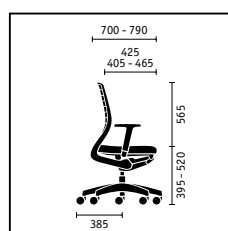

Piétement luge, structure chromée

Piétement luge, dossier capitonné, structure aluminium peinture époxy

Piétement luge, empilable en option (jusqu'à 5 unités)

	Siège de travail	Modèle 4 pieds	Piètement luge
<b>Mécanismes d'assise</b>			
Mécanisme Similar	<input checked="" type="checkbox"/>		
Mécanisme Similar avec réglage d'inclinaison de l'assise	<input type="checkbox"/>		
<b>Technique du dossier</b>			
Appui-lordose réglable en hauteur (80 mm)	<input type="checkbox"/>		
Force de rappel du dossier avec réglage rapide	<input checked="" type="checkbox"/>		
<b>Réglage en hauteur de l'assise</b>			
Cartouche à gaz avec ressort amortisseur mécanique	<input checked="" type="checkbox"/>		
Cartouche à gaz	<input type="checkbox"/>		
<b>Structures</b>			
Piètement polypropylène noir	<input checked="" type="checkbox"/>		
Piètement aluminium époxy noir	<input type="checkbox"/>		
Piètement aluminium époxy aluminium clair	<input type="checkbox"/>		
Piètement aluminium poli	<input type="checkbox"/>		
Structure acier époxy noir		<input checked="" type="checkbox"/>	<input checked="" type="checkbox"/>
Structure acier époxy aluminium clair		<input type="checkbox"/>	<input type="checkbox"/>
Structure acier chromé		<input type="checkbox"/>	<input type="checkbox"/>
Structure acier époxy blanc		<input type="checkbox"/>	<input type="checkbox"/>
<b>Capitonnage</b>			
Assise et dossier capitonnés	<input checked="" type="checkbox"/>	<input checked="" type="checkbox"/>	<input checked="" type="checkbox"/>
Assise capitonnée, dossier non capitonné	<input type="checkbox"/>	<input type="checkbox"/>	<input type="checkbox"/>
<b>Teinte des coques (mécanismes et parties polypropylène)</b>			
Noir	<input checked="" type="checkbox"/>	<input checked="" type="checkbox"/>	<input checked="" type="checkbox"/>
Blanc	<input type="checkbox"/>	<input type="checkbox"/>	<input type="checkbox"/>
<b>Accoudoirs</b>			
Sans accoudoir	<input type="checkbox"/>		
Accoudoirs réglables en hauteur	<input checked="" type="checkbox"/>		
Accoudoirs réglables en 3 D, avec manchettes Softtouch	<input type="checkbox"/>		
Accoudoirs réglables en 3 D, avec manchettes gel	<input type="checkbox"/>		
Accoudoirs intégrés, avec manchettes polypropylène		<input checked="" type="checkbox"/>	<input checked="" type="checkbox"/>
<b>Options</b>			
Assise coulissante (avec réglage en profondeur de 60 mm)	<input type="checkbox"/>		
Revêtement différent pour le capitonnage du dossier	<input type="checkbox"/>	<input type="checkbox"/>	<input type="checkbox"/>
Roulettes dures pour sol mou	<input checked="" type="checkbox"/>	<input type="checkbox"/>	
Roulettes souples pour sol dur	<input type="checkbox"/>	<input type="checkbox"/>	
Patins inox		<input checked="" type="checkbox"/>	
Patins polypropylène		<input type="checkbox"/>	<input type="checkbox"/>
Patins feutre		<input type="checkbox"/>	<input type="checkbox"/>
Empilable		<input checked="" type="checkbox"/>	<input type="checkbox"/>
<input checked="" type="checkbox"/> standard <input type="checkbox"/> en option			