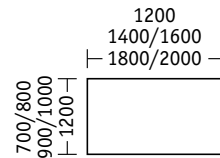

mastermind high desk

temptation high desk

Plateaux

Techniques médias

Accessoires

Coni. En option pour des accès individuels à l'alimentation électrique et aux flux de données. Grâce au balais passe-câbles, les câbles peuvent être extraits même quand la trappe est fermée.

Passages de câbles. Sur demande pour un accès simple et élégant à l'électrification sous la table.

Prise Point. En option, petite unité d'électrification gain de place.

Power Frame. En option, connexion d'alimentation et de données facilement accessible avec cadre de montage élégant.

Netbox Turn. Sur demande pour les applications qui nécessitent un accès de tous les côtés. En l'occurrence, le mécanisme de rotation cache les connexions.