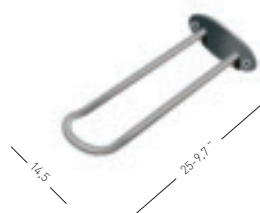

COMPACT WALL HOOK/GANCIO A MURO

Compact chairs wall hook in chromed metal.

Gancio a muro per sedie compact in metallo cromato.

cod.60
cod.60L
cod.61/A
cod.61P/A

cod. 61/A 4 chairs/ 4 sedie
cod. 61P/A 2 chairs/ 2 sedie

A assembled / assemblato

0,02 m³ - 1 kg.
26x13x6,5cm.
1 pcs [carton]