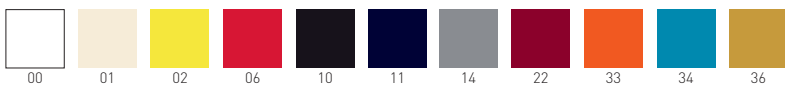

## COMPACT

Aluminum and techno polymer folding chair.  
Seduta pieghevole con struttura in alluminio e tecnopolimero.

A assembled / assemblato

0,02 m<sup>3</sup> - 4,5 kg.  
50x91x4,5cm.  
1 pcs [carton]