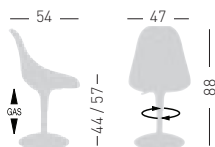

HARMONY

Available colors / Colori disponibili

HARMONY BTP

Swivel on polymer-metal co-injected base, diam. 40cm. Height adjustable, techno polymer shell.

Girevole su basamento co-iniettato metallo-polimero diam. 40cm, regolabile in altezza, scocca in tecnopolimero.

NA not assembled / non assemblato

0,2 m³ - 18,6 kg.
48x61x66,5cm.
2 pcs [carton]

Frame Finishing & Codes / Finiture Telai e Codici

cod.24.--/BTP

HARMONY BTV

Swivel on chromed metal base, diam. 44cm. Height adjustable, techno polymer shell.

Girevole su basamento in metallo cromato diam. 44cm, regolabile in altezza, scocca in tecnopolimero.

NA not assembled / non assemblato

0,2 m³ - 17,8 kg.
48x61x66,5cm.
2 pcs [carton]

Frame Finishing & Codes / Finiture Telai e Codici

0,2 m³ - 15 kg.
48x61x66,5cm.
2 pcs [carton]

Frame Finishing & Codes / Finiture Telai e Codici

cod.24.--/BC

HARMONY BP

Swivel on 4-spur plastic grey base, height adjustable, techno polymer shell.
Girevole su basamento 4 razze in plastica grigio, regolabile in altezza, scocca in tecnopolimero.