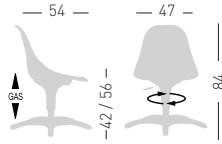

NA not assembled / non assemblato

0,2 m³ - 18,6 kg.
48x61x66,5cm.
2 pcs [carton]

Frame Finishing & Codes / Finiture Telai e Codici

cod.24.--/BTP

HARMONY BTV

Swivel on chromed metal base, diam. 44cm. Height adjustable, techno polymer shell.

Girevole su basamento in metallo cromato diam. 44cm, regolabile in altezza, scocca in tecnopolimero.

NA not assembled / non assemblato

0,2 m³ - 17,8 kg.
48x61x66,5cm.
2 pcs [carton]

Frame Finishing & Codes / Finiture Telai e Codici

0,2 m³ - 15 kg.
48x61x66,5cm.
2 pcs [carton]

Frame Finishing & Codes / Finiture Telai e Codici

cod.24.--/BC

HARMONY BP

Swivel on 4-spur plastic grey base, height adjustable, techno polymer shell.
Girevole su basamento 4 razze in plastica grigio, regolabile in altezza, scocca in tecnopolimero.

NA not assembled / non assemblato

0,2 m³ - 12 kg.
48x61x66,5cm.
2 pcs [carton]

Frame Finishing & Codes / Finiture Telai e Codici

cod.24.--/BP

HARMONY TVN

2-3-4-5 seat benches, metal black painted frame, technopolymer shell.
Panca a 2-3-4-5 posti, gambe verniciate nere in metallo, scocca in tecnopolimero.