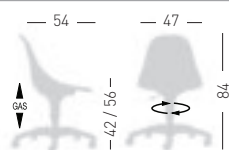

NA not assembled / non assemblato

0,2 m³ - 15 kg.
48x61x66,5cm.
2 pcs [carton]

Frame Finishing & Codes / Finiture Telai e Codici

cod.24.--/BC