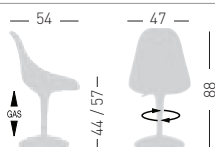

HARMONY

Available colors / Colori disponibili

HARMONY BTP

Swivel on polymer-metal co-injected base, diam. 40cm. Height adjustable, techno polymer shell.

Girevole su basamento co-iniettato metallo-polimero diam. 40cm, regolabile in altezza, scocca in tecnopolimero.

NA not assembled / non assemblato

0,2 m³ - 18,6 kg.
48x61x66,5cm.
2 pcs [carton]

Frame Finishing & Codes / Finiture Telai e Codici

cod.24.--/BTP

HARMONY BTV

Swivel on chromed metal base, diam. 44cm. Height adjustable, techno polymer shell.

Girevole su basamento in metallo cromato diam. 44cm, regolabile in altezza, scocca in tecnopolimero.

NA not assembled / non assemblato

0,2 m³ - 17,8 kg.
48x61x66,5cm.
2 pcs [carton]

Frame Finishing & Codes / Finiture Telai e Codici

0,2 m³ - 15 kg.
48x61x66,5cm.
2 pcs [carton]

Frame Finishing & Codes / Finiture Telai e Codici

cod.24.--/BC

HARMONY BP

Swivel on 4-spur plastic grey base, height adjustable, techno polymer shell.
Girevole su basamento 4 razze in plastica grigio, regolabile in altezza, scocca in tecnopolimero.