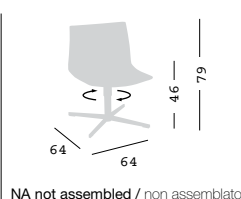

Frame Finishing / Finiture Telaio

cod. 365.--/L chromed/cromata