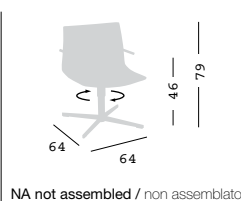

Swivel on 4-blade chromed steel base with armrests, techno polymer shell.

Girevole con braccioli su basamento 4 razze in acciaio cromato scocca in tecnopolimero.

Frame Finishing / Finiture Telaio

cod. 365.--/LB