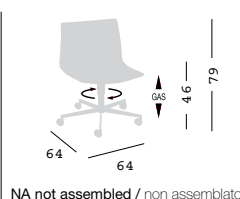

NA not assembled / non assemblato

Frame Finishing / Finiture Telai

cod. 366.--/IK5R chromed/cromata
cod. 366.--/IE5R chromed/cromata
cod. 366.--/IB5R chromed/cromata
cod. 366.--/ITC5R chromed/cromata

Fabric required

Fabbisogno di tessuto
1 pcs: Lin Mtrs 0,7 [h1,40]