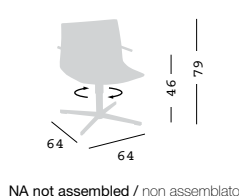

Swivel on 4-blade chromed steel base with armrests, techno polymer shell.

Girevole con braccioli su basamento 4 razze in acciaio cromato scocca in tecnopolimero.

NA not assembled / non assemblato

Frame Finishing / Finiture Telai

cod. 365.--/IKLB chromed/cromata
cod. 365.--/IELB chromed/cromata
cod. 365.--/IBLB chromed/cromata
cod. 365.--/ITCLB chromed/cromata

Fabric required
Fabbisogno di tessuto
1 pcs: Lin Mtrs 1,2 [h1,40]