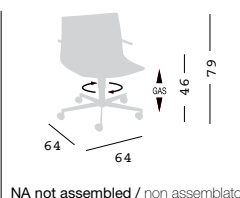

Swivel on 5-blade chromed steel base with armrests, height adjustable, techno polymer shell with castors.

Girevole con braccioli su basamento 5 razze in acciaio cromato con ruote, regolabile in altezza, scocca in tecnopolimero.