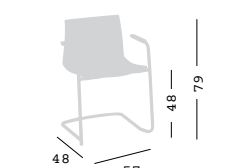

Chromed or white painted cantilevered metal frame, front upholstered shell.

Struttura in metallo cantilever, cromata o verniciata bianca, scocca rivestita front.

NA not assembled / non assemblato

Frame Finishing / Finiture Telai

cod. 366.--/IKCTLS chromed/cromata
cod. 366.--/IECTLS chromed/cromata
cod. 366.--/IBCTLS chromed/cromata
cod. 366.--/ITCCTLS chromed/cromata
cod. 366.--/IKCTLSB white painted/verniciato bianco
cod. 366.--/IECTLSB white painted/verniciato bianco
cod. 366.--/IBCTLSB white painted/verniciato bianco
cod. 366.--/ITCCTLSB white painted/verniciato bianco

Fabric required
Fabbisogno di tessuto
1 pcs: Lin Mtrs 0,7 [h1,40]

Minimum order 4pcs
Ordine minimo 4pz