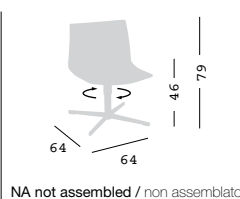

NA not assembled / non assemblato

Frame Finishing / Finiture Telai

cod. 366.--/IKL chromed/cromata
cod. 366.--/IEL chromed/cromata
cod. 366.--/IBL chromed/cromata
cod. 366.--/ITCL chromed/cromata

Fabric required

Fabbisogno di tessuto
1 pcs: Lin Mtrs 0,7 [h1,40]