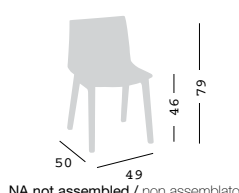

Techno polimer upholstered shell and beech wood frame.

Scocca in tecnopolimero rivestita e base in legno di faggio naturale.

NA not assembled / non assemblato

Frame Finishing / Finiture Telai

- cod. 365.--/IKBLF
- cod. 365.--/IEBLF
- cod. 365.--/IBBLF
- cod. 365/ITCBLF

Minimum order 4pcs
Ordine minimo 4pz