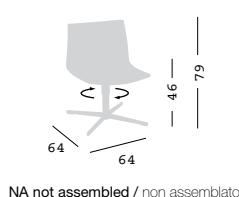

Swivel on 4-blade chromed steel base, techno polymer shell.

Girevole su basamento 4 razze in acciaio cromato, scocca in tecnopolimero.

NA not assembled / non assemblato

Frame Finishing / Finiture Telai

cod. 365.--/IKL chromed/cromata
cod. 365.--/IEL chromed/cromata
cod. 365.--/IBL chromed/cromata
cod. 365.--/ITCL chromed/cromata

Fabric required
Fabbisogno di tessuto
1 pcs: Lin Mtrs 1,2 [h1,40]