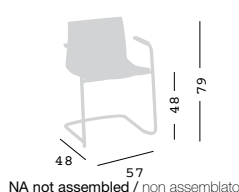

Chromed or white painted cantilevered metal frame, full upholstered shell.

Struttura in metallo cantilever, cromata o verniciata bianca, scocca rivestita full.

NA not assembled / non assemblato

Frame Finishing / Finiture Telai

- cod. 365.--/IKCTLS chromed/cromata
- cod. 365.--/IECTLS chromed/cromata
- cod. 365.--/IBCTLS chromed/cromata
- cod. 365.--/ITCCTLS chromed/cromata
- cod. 365.--/IKCTLSB white painted/verniciato bianco
- cod. 365.--/IECTLSB white painted/verniciato bianco
- cod. 365.--/IBCTLSB white painted/verniciato bianco
- cod. 365.--/ITCCTLSB white painted/verniciato bianco

Minimum order 4pcs
Ordine minimo 4pz