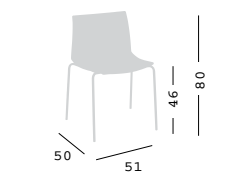

Chromed or white painted 4-Legged metal frame, front upholstered shell.

Struttura in metallo 4 gambe, cromata o verniciata bianca, scocca rivestita front.

NA not assembled / non assemblato

Frame Finishing / Finiture Telai

cod. 366.--/IKNA chromed/cromata
cod. 366.--/IENA chromed/cromata
cod. 366.--/IBNA chromed/cromata
cod. 366.--/ITCNA chromed/cromata
cod. 366.--/IKNAB white painted/verniciato bianco
cod. 366.--/IENAB white painted/verniciato bianco
cod. 366.--/IBNAB white painted/verniciato bianco
cod. 366.--/ITCNAB white painted/verniciato bianco

Fabric required
Fabbisogno di tessuto
1 pcs: Lin Mtrs 0,7 [h1,40]

Minimum order 4pcs
Ordine minimo 4pz