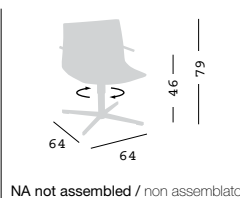

Swivel on 4-blade chromed steel base with armrests, techno polymer shell.

Girevole con braccioli su basamento 4 razze in acciaio cromato scocca in tecnopolimero.

NA not assembled / non assemblato

Frame Finishing / Finiture Telai

cod. 366.--/IKLB chromed/cromata
cod. 366.--/IELB chromed/cromata
cod. 366.--/IBLB chromed/cromata
cod. 366.--/ITCLB chromed/cromata

Fabric required

Fabbisogno di tessuto
1 pcs: Lin Mtrs 0,7 [h1,40]