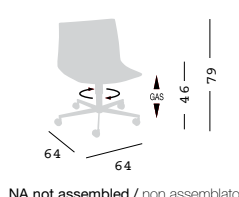

NA not assembled / non assemblato

Frame Finishing / Finiture Telai

cod. 365.--/IK5R chromed/cromata
cod. 365.--/IE5R chromed/cromata
cod. 365.--/IB5R chromed/cromata
cod. 365.--/ITC5R chromed/cromata

Fabric required
Fabbisogno di tessuto
1 pcs: Lin Mtrs 1,2 [h1,40]