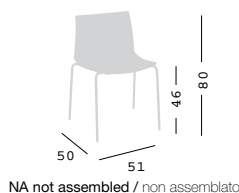

Chromed or white painted 4-Legged metal frame, full upholstered shell.

Struttura in metallo 4 gambe, cromata o verniciata bianca, scocca rivestita full.

NA not assembled / non assemblato

Frame Finishing / Finiture Telai

- cod. 365.--/IKNA chromed/cromata
- cod. 365.--/IENA chromed/cromata
- cod. 365.--/IBNA chromed/cromata
- cod. 365/ITCNA chromed/cromata
- cod. 365.--/IKNAB white painted/verniciato bianco
- cod. 365.--/IENAB white painted/verniciato bianco
- cod. 365.--/IBNAB white painted/verniciato bianco
- cod. 365/ITCNAB white painted/verniciato bianco

Minimum order 4pcs
Ordine minimo 4pz

Fabric required
Fabbisogno di tessuto
1 pcs: Lin Mtrs 1,2 [h1,40]