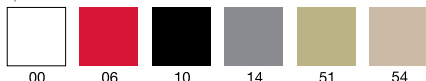

Fabric required
Fabbisogno di tessuto
1 pcs: Lin Mtrs 1,2 [h1,40]