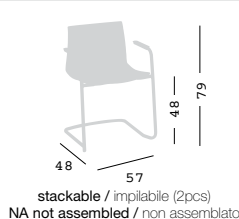

Chromed or white painted cantilevered metal frame, techno polymer shell.

Struttura in metallo cantilever, cromata o verniciata bianca, scocca in tecnopolimero.