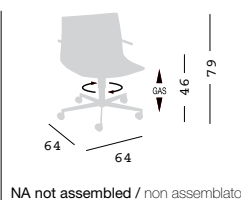

Swivel on 5-blade chromed steel base with armrests, height adjustable, techno polymer shell with castors.

Girevole con braccioli su basamento 5 razze in acciaio cromato con ruote, regolabile in altezza, scocca in tecnopolimero.