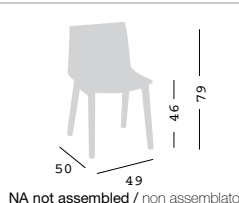

4-Legged wooden beech frame, techno polymer shell.

Struttura in legno di faggio 4 gambe, scocca in tecnopolimero.