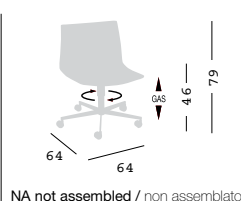

Frame Finishing / Finiture Telaio

cod. 365.--/5R chromed/cromata