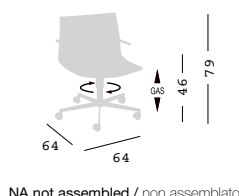

Swivel on 5-blade chromed steel base with armrests, height adjustable, techno polymer shell with castors.

Girevole con braccioli su basamento 5 razze in acciaio cromato con ruote, regolabile in altezza, scocca in tecnopolimero.