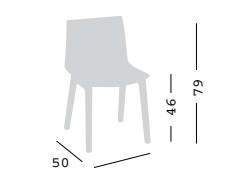

Techno polymer shell front upholstered, beech wooden frame.

Scocca in tecnopolimero con frontale rivestito e base in legno di faggio naturale.

NA not assembled / non assemblato

Frame Finishing / Finiture Telai

cod. 366.--/IKBLF
cod. 366.--/IEBLF
cod. 366.--/IBBLF
cod. 366./ITCBLF