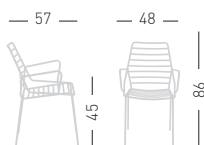

0,31 m³ - 13 kg.
58x53,5x91,5cm.
2 pcs (carton)

Frame Finishing & Codes / Finiture Telai e Codici

cod.86.--/A

LINK B

4-Legged metal chair with armrests, painted for outdoor.
Struttura 4 gambe con braccioli in metallo verniciato per esterno.

stackable / impilabile (4pcs)
A assembled / assemblato

0,31 m³ - 13 kg.
58x53,5x91,5cm.
2 pcs (carton)

Frame Finishing & Codes / Finiture Telai e Codici

cod.88.--/A

LINK CUSHION / CUSCINO

Vogue fabric cushion.
Cuscino in tessuto Vogue.