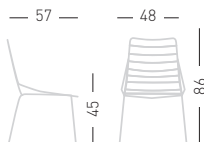

LINK

Available colors / Colori disponibili

LINK

4-Legged metal chair, painted for outdoor.
Struttura 4 gambe in metallo verniciato per esterno.

CATAS
OUTDOOR - FURNITURE

stackable / impilabile (4pcs)
A assembled / assemblato

0,31 m³ - 13 kg.
58x53,5x91,5cm.
2 pcs (carton)

Frame Finishing & Codes / Finiture Telai e Codici

cod.86.--/A

LINK B

4-Legged metal chair with armrests, painted for outdoor.
Struttura 4 gambe con braccioli in metallo verniciato per esterno.

stackable / impilabile (4pcs)
A assembled / assemblato

0,31 m³ - 13 kg.
58x53,5x91,5cm.
2 pcs (carton)

Frame Finishing & Codes / Finiture Telai e Codici

cod.88.--/A

LINK CUSHION / CUSCINO

Vogue fabric cushion.
Cuscino in tessuto Vogue.