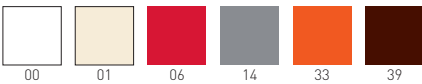

MAGIC

Available colors / Colori disponibili

MAGIC

Techno polymer chair with co-injected metal frame.
Struttura integrale in tecnopolimero con telaio metallico co-iniettato.

stackable / impilabile (4pcs)

A assembled / assemblato