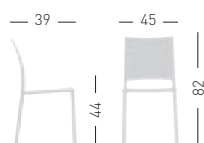

MAGIC

Available colors / Colori disponibili

MAGIC

Techno polymer chair with co-injected metal frame.
Struttura integrale in tecnopolimero con telaio metallico co-iniettato.

stackable / impilabile (4pcs)

A assembled / assemblato

0,24 m³ - 18,8 kg.
58,5x43,5x92,5cm
4 pcs [carton]

Frame Finishing & Codes / Finiture Telai e Codici

cod.34.--/A