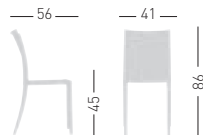

A assembled / assemblato

0,30 m³ - 11 kg.
62,5x46x97cm.
2 pcs [carton]

Frame Finishing & Codes / Finiture Telai e Codici

cod.22.--/IEA

Minimum order 4pcs
Ordine minimo 4pz

Fabric required
Fabbisogno di tessuto
1 pcs: Lin Mtrs 1 (h1,40)