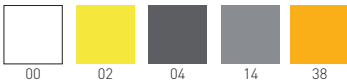

OPERA

Available colors / Colori disponibili

OPERA

4-Legged techno polymer chair.
Sedia 4 gambe in tecnopolimero.

CATAS
TECHNO - FORME

stackable / impilabile (4pcs)

A assembled / assemblato

0,36 m³ - 18,8 kg
72,5x49,5x96,5cm
4 pcs [carton]