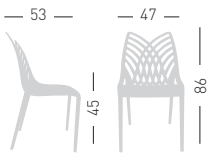

OPERA

Available colors / Colori disponibili

OPERA

4-Legged techno polymer chair.
Sedia 4 gambe in tecnopolimero.

CATAS
TECHNO - FORME

stackable / impilabile (4pcs)

A assembled / assemblato

0,36 m³ - 18,8 kg
72,5x49,5x96,5cm
4 pcs [carton]