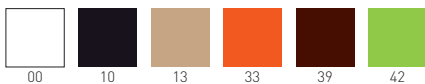

PANAMA

Available colors / Colori disponibili

PANAMA

4 polymer-steel co-injected legs structure, techno polymer shell.
Struttura 4 gambe in co-iniezione metallo-polimero, scocca in tecnopolimero.

stackable / impilabile (5pcs)
A assembled / assemblato