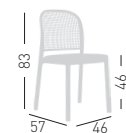

PANAMA

Available colors / Colori disponibili

PANAMA

4 polymer-steel co-injected legs structure, techno polymer shell.
Struttura 4 gambe in co-iniezione metallo-polimero, scocca in tecnopolimero.

stackable / impilabile (5pcs)
A assembled / assemblato

0,38 m³ - 18 kg.
50x73x102cm.
4 pcs [carton]

Frame Finishing & Codes / Finiture Telai e Codici

cod.240.--/A

PANAMA ARMREST BRACCIOLO

4 polymer-steel co-injected legs structure, techno polymer shell with armrests.
Struttura 4 gambe in co-iniezione metallo-polimero, scocca in tecnopolimero con braccioli.

stackable / impilabile (5pcs)
A assembled / assemblato

0,45 m³ - 20 kg.
58x75x102cm.
4 pcs [carton]

Frame Finishing & Codes / Finiture Telai e Codici

cod.241.--/A

PANAMA BL

4-Legged wooden beech frame, techno polymer shell.
Struttura in legno di faggio 4 gambe, scocca in tecnopolimero.

* on request / su richiesta
(min 50 pcs - price + € 20,00)

stackable / impilabile (5pcs)

A assembled / assemblato

0,38 m³ - 18 kg.
50x73x102cm.
4 pcs [carton]

Frame Finishing & Codes / Finiture Telai e Codici