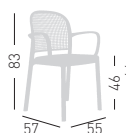

0,38 m³ - 18 kg.
50x73x102cm.
4 pcs [carton]

Frame Finishing & Codes / Finiture Telai e Codici

cod.240.--/A

PANAMA ARMREST BRACCIOLO

4 polymer-steel co-injected legs structure, techno polymer shell with armrests.
Struttura 4 gambe in co-iniezione metallo-polimero, scocca in tecnopolimero con braccioli.

stackable / impilabile (5pcs)
A assembled / assemblato

0,45 m³ - 20 kg.
58x75x102cm.
4 pcs [carton]

Frame Finishing & Codes / Finiture Telai e Codici

cod.241.--/A

PANAMA BL

4-Legged wooden beech frame, techno polymer shell.
Struttura in legno di faggio 4 gambe, scocca in tecnopolimero.

* on request / su richiesta
(min 50 pcs - price + € 20,00)

stackable / impilabile (5pcs)

A assembled / assemblato

0,38 m³ - 18 kg.
50x73x102cm.
4 pcs [carton]

Frame Finishing & Codes / Finiture Telai e Codici