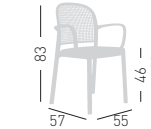

stackable / impilabile (5pcs)

A assembled / assemblato

0,45 m³ - 20,4 kg.
58x75x102cm.
4 pcs [carton]

Frame Finishing & Codes / Finiture Telai e Codici

cod.241.--/BLF