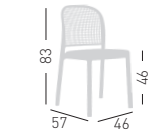

0,38 m³ - 18 kg.
50x73x102cm.
4 pcs [carton]

Frame Finishing & Codes / Finiture Telai e Codici

cod.240.--/A

PANAMA ARMREST BRACCIOLO

4 polymer-steel co-injected legs structure, techno polymer shell with armrests.
Struttura 4 gambe in co-iniezione metallo-polimero, scocca in tecnopolimero con braccioli.

stackable / impilabile (5pcs)
A assembled / assemblato

0,45 m³ - 20 kg.
58x75x102cm.
4 pcs [carton]

Frame Finishing & Codes / Finiture Telai e Codici

cod.241.--/A

PANAMA BL

4-Legged wooden beech frame, techno polymer shell.
Struttura in legno di faggio 4 gambe, scocca in tecnopolimero.

* on request / su richiesta
(min 50 pcs - price + € 20,00)

stackable / impilabile (5pcs)

A assembled / assemblato

0,38 m³ - 18 kg.
50x73x102cm.
4 pcs [carton]

Frame Finishing & Codes / Finiture Telai e Codici