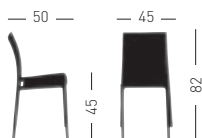

Available fabric / Tessuti disponibili
Regenerated leather / Pelle rigenerata **PR**

PARMA

Full techno polymer chair with metal frame inside, upholstered with regenerated leather.

Struttura integrale in tecnopolimero con telaio metallico interno e imbottita con pelle rigenerata.

A assembled / assemblato

0,30 m³ - 12,5 kg.
62,5x46x97cm.
2 pcs [carton]

Frame Finishing & Codes / Finiture Telai e Codici

cod.30.--/IPRA

Minimum order 4pcs
Ordine minimo 4pz