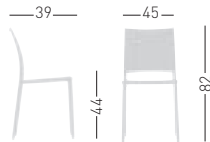

PAVIA

Available fabric / Tessuti disponibili
Regenerated leather / Pelle rigenerata **PR**

PAVIA

Full techno polymer chair with metal frame inside, upholstered with regenerated leather.
Struttura integrale in tecnopolimero con telaio metallico interno e imbottita con pelle rigenerata.

A assembled / assemblato

0,30 m³ - 12,5 kg.
62,5x46x97cm.
2 pcs [carton]

Frame Finishing & Codes / Finiture Telai e Codici

cod.32.--/IPRA

Minimum order 4pcs
Ordine minimo 4pz