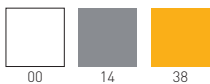

PRISMA

Available colors / Colori disponibili

PRISMA

4-Legged techno polymer chair.
Sedia 4 gambe in tecnopolimero.

stackable / impilabile (5pcs)
A assembled / assemblato

0,30 m³ - 20 kg.
62,5x46x97cm
4 pcs [carton]