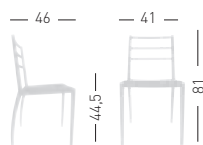

PRISMA

Available colors / Colori disponibili

PRISMA

4-Legged techno polymer chair.
Sedia 4 gambe in tecnopolimero.

stackable / impilabile (5pcs)
A assembled / assemblato

0,30 m³ - 20 kg.
62,5x46x97cm
4 pcs [carton]