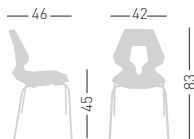

stackable / impilabile (5pcs)

NA not assembled / non assemblato

0,18 m³ - 17,2 kg.
59,5x56,5x51,5 cm
4 pcs [carton]

Frame Finishing & Codes / Finiture Telai e Codici

cod.55.--/NA chromed/cromata
cod.55.--/NAN black painted/verniciato nero
cod.55.--/NAB white painted/verniciato bianco
cod.55.--/NAG grey painted/verniciato grigio