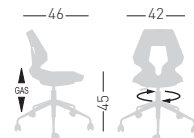

NA not assembled / non assemblato

0,24 m³ - 15 kg.
55x65,5x63 cm
2 pcs [carton]

Frame Finishing & Codes / Finiture Telai e Codici

cod.55.--/5R chromed/cromata