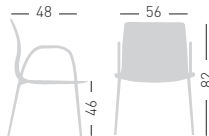

stackable / impilabile (4pcs)
NA not assembled / non assemblato

0,31 m³ - 12,8 kg.
58x53,5x91,5cm.
2 pcs [carton]

Frame Finishing & Codes / Finiture Telai e Codici

cod.174.--/TB chromed/cromata

cod.174.--/TBB white painted/verniciato bianco

* cover for arm available
è disponibile il copribracciolo