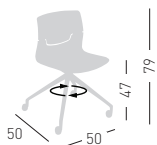

NA not assembled / non assemblato

0,24 m³ - 16,4 kg.
66x55x63cm.
2 pcs [carton]

Frame Finishing & Codes / Finiture Telai e Codici

cod.173.--/UBR white/bianca
cod.173.--/UNR black/nera