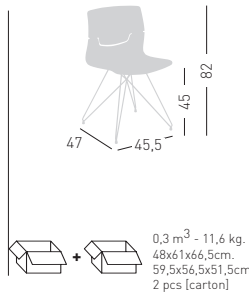

Frame Finishing & Codes / Finiture Telai e Codici

cod.173.--/TC chromed/cromata
cod.173.--/TCB white painted/verniciato bianco