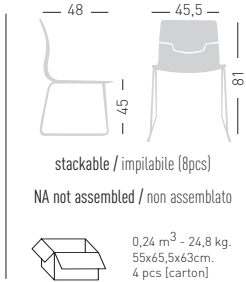

stackable / impilabile (8pcs)

NA not assembled / non assemblato

0,24 m³ - 24,8 kg.
55x65,5x63cm.
4 pcs [carton]

Frame Finishing & Codes / Finiture Telai e Codici

cod.173.--/S chromed/cromata
cod.173.--/SB white painted/verniciato bianco