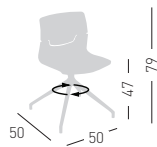

0,24 m<sup>3</sup> - 16,2 kg.  
66x55x63cm.  
2 pcs [carton]

Frame Finishing & Codes / Finiture Telai e Codici

**cod.173.--/05R** polished/lucida  
**cod.173.--/05RN** black painted/verniciata nera

## SLOT U

Swivel on 4-blade aluminum painted base, with glides.  
Girevole su basamento verniciato in alluminio a 4 razze su piedini.

NA not assembled / non assemblato

0,24 m<sup>3</sup> - 15,2 kg.  
66x55x63cm.  
2 pcs [carton]