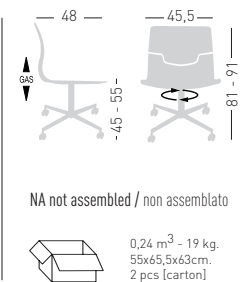

NA not assembled / non assemblato

0,24 m³ - 19 kg.
55x65,5x63cm.
2 pcs [carton]

Frame Finishing & Codes / Finiture Telai e Codici

cod.173.--/5R chromed/cromata