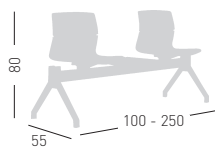

NA not assembled / non assemblato

Frame Finishing & Codes / Finiture Telai e Codici

0,28 m³ - 18,5 kg.
1 pcs [carton] **cod.173.--/PG2P--** (100 cm)

0,29 m³ - 24 kg.
1 pcs [carton] **cod.173.--/PG3P--** (150 cm)

0,30 m³ - 28,5 kg.
1 pcs [carton] **cod.173.--/PG4P--** (200 cm)

0,31 m³ - 34 kg.
1 pcs [carton] **cod.173.--/PG5P--** (250 cm)

Legs and shells colors can be combined
It is possible to change a seat with a grey top

Outdoor version on request
I colori delle gambe possono essere abbinati alla scocca
E' possibile sostituire la seduta con un tavolino grigio
Versione per esterni su richiesta