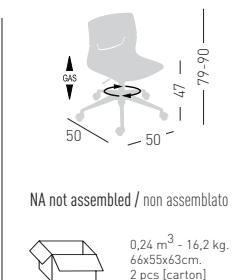

NA not assembled / non assemblato

0,24 m³ - 16,2 kg.
66x55x63cm.
2 pcs [carton]

Frame Finishing & Codes / Finiture Telai e Codici

cod.173.--/05R polished/lucida
cod.173.--/05RN black painted/verniciata nera