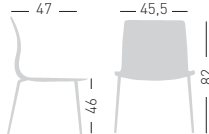

stackable / impilabile (4pcs)
NA not assembled / non assemblato

0,24 m³ - 21 kg.
55x65,5x63cm.
4 pcs [carton]

Frame Finishing & Codes / Finiture Telai e Codici

cod.174.--/NA chromed/cromata

cod.174.--/NAB white painted/verniciato bianco