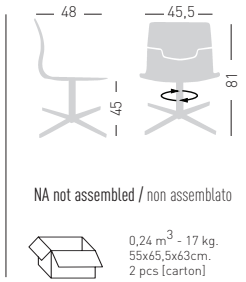

Swivel on 4-blade chromed steel base, techno polymer shell.
Girevole su basamento 4 razze in acciaio cromato, scocca in tecnopolimero.

NA not assembled / non assemblato

0,24 m³ - 17 kg.
55x65,5x63cm.
2 pcs [carton]

Frame Finishing & Codes / Finiture Telai e Codici

cod.173.--/L chromed/cromata