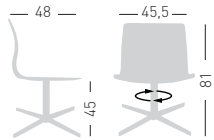

NA not assembled / non assemblato

0,24 m³ - 17 kg.
55x65,5x63cm.
2 pcs [carton]

Frame Finishing & Codes / Finiture Telai e Codici

cod.174.--/L chromed/cromata