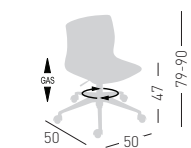

NA not assembled / non assemblato

0,24 m³ - 16,2 kg.
66x55x63cm.
2 pcs [carton]

Frame Finishing & Codes / Finiture Telai e Codici

cod.174.--/05R polished/lucida

cod.174.--/05RN black painted/verniciata nera