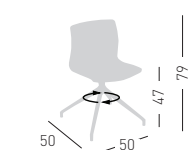

NA not assembled / non assemblato

0,24 m³ - 15,2 kg.
66x55x63cm.
2 pcs [carton]

Frame Finishing & Codes / Finiture Telai e Codici

cod.174.--/UB white/bianca

cod.174.--/UN black/nera