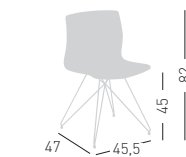

0,3 m³ - 11,6 kg.
48x61x66,5cm.
59,5x56,5x51,5cm.
2 pcs [carton]

Frame Finishing & Codes / Finiture Telai e Codici

cod.174.--/TC chromed/cromata

cod.174.--/TCB white painted/verniciato bianco