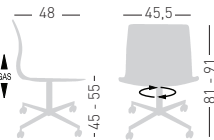

NA not assembled / non assemblato

0,24 m³ - 19 kg.
55x65,5x63cm.
2 pcs [carton]

Frame Finishing & Codes / Finiture Telai e Codici

cod.174.--/5R chromed/cromata