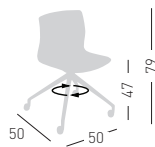

NA not assembled / non assemblato

0,24 m³ - 16,4 kg.
66x55x63cm.
2 pcs [carton]

Frame Finishing & Codes / Finiture Telai e Codici

cod.174.--/UBR white/bianca

cod.174.--/UNR black/nera