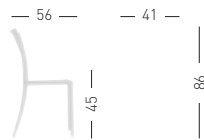

stackable / impilabile (5pcs)
A assembled / assemblato

0,30 m³ - 20,6 kg.
62,5x46x97cm.
4 pcs [carton]

Frame Finishing & Codes / Finiture Telai e Codici

cod. 132.-- /A