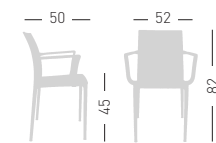

stackable / impilabile (4pcs)

A assembled / assemblato

0,38 m³ - 22 kg.
59x65x99cm.
4 pcs [carton]

Frame Finishing & Codes / Finiture Telai e Codici

cod. 131.-- /A