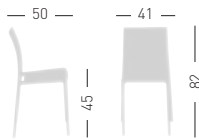

## TRACY

Techno polymer chair with co-inject metal frame.  
Sedia in tecnopolimero con telaio metallico co-iniettato.

stackable / impilabile (5pcs)

A assembled / assemblato

0,30 m³ - 19 kg.  
62,5x47x97cm.  
4 pcs [carton]