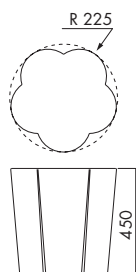

cod. **3682**

ARTICOLO article article	DESCRIZIONE description description		M <sup>3</sup>	N.	TOT. KG BOX		
 3682	SGABELLO RIVESTITO Upholstered stool <i>Tabouret avec revêtement</i>	47x47xH50 cm	0,11	1	7		