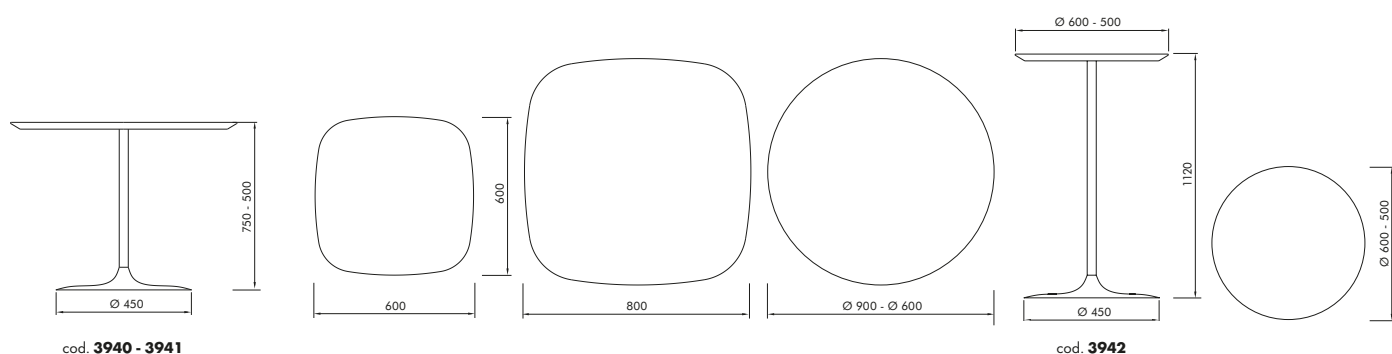

# Mojito

design Alma Design

**VERSIONI E MATERIALI**

Tavolo con base in alluminio verniciato.  
Disponibile in tre diverse altezze e piani di differenti misure e materiali.

**VERSIONS AND MATERIALS**

Table in painted aluminum. Available in three different heights and tops in various sizes and materials.

**VERSIONS ET MATÉRIAUX**

Table avec base en aluminium verni. Disponible en trois hauteurs différentes et plateaux de différentes tailles et de différents matériaux.

**STRUTTURA TAVOLO table structure / structure table**

| ARTICOLO<br>article<br>article  | DESCRIZIONE<br>description<br>description   | H    | DIM. MAX PIANO<br>dim. max top<br>dim. max plateau |  | M <sup>3</sup> | N. | TOT. KG<br>BOX |
|---|---|------|--|--|----------------|----|----------------|
|  S3940   | STRUTTURA TAVOLO CON BASE Ø450 IN ALLUMINIO VERNICIATA<br>painted table frame with Ø450 aluminium base<br>structure table avec base Ø450 en aluminium verni | 730  | Ø900<br>800<br>X<br>800                            | 45x67xh17 cm   | 0,05           | 1  | 5              |
|  S3942  | STRUTTURA TAVOLO CON BASE Ø450 IN ALLUMINIO VERNICIATA<br>painted table frame with Ø450 aluminium base<br>structure table avec base Ø450 en aluminium verni | 1100 | Ø600<br>600<br>X<br>600                            | 45x67xh17 cm<br>+<br>1 pack  | 0,07           | 1  | 6              |
|  S3941 | STRUTTURA TAVOLO IN ALLUMINIO CON BASE Ø450 VERNICIATA<br>table frame, painted aluminium base Ø450<br>structure table avec base Ø450 en aluminium verni     | 500  | Ø900<br>800<br>X<br>800                            | 45x67xh17 cm   | 0,05           | 1  | 4              |