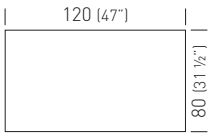

CHARME

Studio Eurolinea Design

Iron table top,
painted metal frame.

Tavolo con piano Iron e struttura
in metallo verniciato.

TCHAI400._/H75  0.48m³ / 20kg / 1pcs

TCHAI402._/H75  0.72m³ / 22kg / 1pcs

Colors / Colori