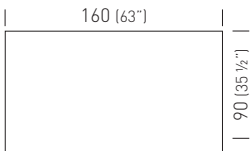

CHARME

Studio Eurolinea Design

Iron table top,
painted metal frame.

Tavolo con piano Iron e struttura
in metallo verniciato.

TCHAI400._/H75  0.48m³ / 20kg / 1pcs

TCHAI402._/H75  0.72m³ / 22kg / 1pcs

Colors / Colori