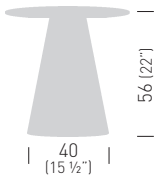

base
diam.60
60x60

BROLLER.___/H40
TROLCO40.___/H40
TROLCO44.___/H40

0.11m³ / 2,5kg / 1pcs
 0.18m³ / 8kg / 1pcs
 0.18m³ / 11,8kg / 1pcs

ROLLER

Studio Eurolinea Design

230V – 50Hz
1 X 16W – Led Modul
IP 65

Compact Color / Colore Piano Compactop

Fullcolor white top available on demand.
Bianco Fullcolor disponibile su richiesta.

Technopolymer Base Color / Colore Base Tecnopolimero

	base55 base55 Led	BROLLER.__/H55 BROLLER.__/H55L	0.13m ³ / 9.8kg / 1pcs 0.13m ³ / 13kg / 1pcs
Ø 60 (23 1/2")	diam.60 diam.60 Led	TROLC040.__-_/H55 TROLC040.__-_/H55L	0.21m ³ / 15.5kg / 1pcs 0.21m ³ / 18.8kg / 1pcs
Ø 68 (27")	diam.68 diam.68 Led	TROLC048.__-_/H55 TROLC048.__-_/H55L	0.23m ³ / 19kg / 1pcs 0.23m ³ / 22.2kg / 1pcs
60 (23 1/2") 60 (23 1/2")	60x60 60x60 Led	TROLC044.__-_/H55 TROLC044.__-_/H55L	0.21m ³ / 17.5kg / 1pcs 0.21m ³ / 20.7kg / 1pcs
68 (27") 68 (27")	68x68 68x68 Led	TROLC052.__-_/H55 TROLC052.__-_/H55L	0.23m ³ / 20.5kg / 1pcs 0.23m ³ / 23.7kg / 1pcs