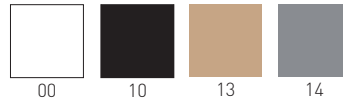

Technopolymer Base Color / Colore Base Tecnopolimero

	base55 base55 Led	BROLLER.__/H55 BROLLER.__/H55L	0.13m³ / 9.8kg / 1pcs 0.13m³ / 13kg / 1pcs
Ø 60 (23 1/2")	diam.60 diam.60 Led	TROLC040.__-_/H55 TROLC040.__-_/H55L	0.21m³ / 15.5kg / 1pcs 0.21m³ / 18.8kg / 1pcs
Ø 68 (27")	diam.68 diam.68 Led	TROLC048.__-_/H55 TROLC048.__-_/H55L	0.23m³ / 19kg / 1pcs 0.23m³ / 22.2kg / 1pcs
60 (23 1/2") 60 (23 1/2")	60x60 60x60 Led	TROLC044.__-_/H55 TROLC044.__-_/H55L	0.21m³ / 17.5kg / 1pcs 0.21m³ / 20.7kg / 1pcs
68 (27") 68 (27")	68x68 68x68 Led	TROLC052.__-_/H55 TROLC052.__-_/H55L	0.23m³ / 20.5kg / 1pcs 0.23m³ / 23.7kg / 1pcs