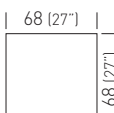

68x68	TROLC052.__-_/H74		0.23m³ / 21.8kg / 1pcs
68x68 Led	TROLC052.__-_/H74L		0.23m³ / 25kg / 1pcs