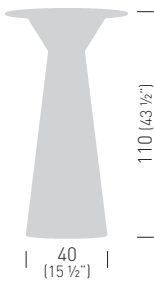

ROLLER

Studio Eurolinea Design

230V – 50Hz
1 X 16W – Led Modul
IP 65

Compactop Color / Colore Piano Compactop

Fullcolor white top available on demand.
Bianco Fullcolor disponibile su richiesta.

Technopolymer Base Color / Colore Base Tecnopolimero

base110	BROLLER.__/H110	0.2m³ / 11.30kg / 1pcs
base110+20	BROLLER.__/H110+20	0.2m³ / 31.30kg / 1pcs
base110 Led	BROLLER.__/H110L	0.2m³ / 14.45kg / 1pcs
Ø 60 (23 1/2")	diam.60	TROLC040.__-_/H110 0.28m³ / 20.6kg / 1pcs
	diam.60 Led	TROLC040.__-_/H110L 0.28m³ / 23.8kg / 1pcs
Ø 68 (27")	diam.68	TROLC048.__-_/H110 0.31m³ / 24.1kg / 1pcs
	diam.68 Led	TROLC048.__-_/H110L 0.31m³ / 27.3kg / 1pcs
Ø 80 (31 1/2")	diam.80	TROLC056.__-_/H110 0.5m³ / 26.1kg / 1pcs
	diam.80 Led	TROLC056.__-_/H110L 0.5m³ / 29.3kg / 1pcs
60 (23 1/2")	60x60	TROLC044.__-_/H110 0.28m³ / 22.8kg / 1pcs
	60x60 Led	TROLC044.__-_/H110L 0.28m³ / 26kg / 1pcs
68 (27")	68x68	TROLC052.__-_/H110 0.31m³ / 25.6kg / 1pcs
	68x68 Led	TROLC052.__-_/H110L 0.31m³ / 28.8kg / 1pcs
79 (31")	79x79	TROLC060.__-_/H110 0.5m³ / 27.6kg / 1pcs
	79x79 Led	TROLC060.__-_/H110L 0.5m³ / 30.8kg / 1pcs