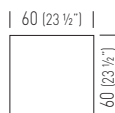

Technopolymer Base Color / Colore Base Tecnopolimero

tavolino

244.--/A

0.1m³ / 4kg / 1pcs

Compactop Color / Colore Piano Compactop

Technopolymer Base Color / Colore Base Tecnopolimero

Fullcolor white top available on demand.
Bianco Fullcolor disponibile su richiesta.