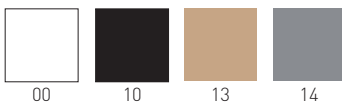

Technopolymer Base Color / Colore Base Tecnopolimero

tavolino

244.--/A

0.1m³ / 4kg / 1pcs

Compactop Color / Colore Piano Compactop

Technopolymer Base Color / Colore Base Tecnopolimero

Fullcolor white top available on demand.
Bianco Fullcolor disponibile su richiesta.