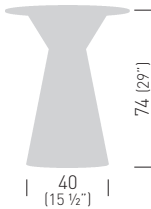

ROLLER

Studio Eurolinea Design

230V – 50Hz
1 X 16W – Led Modul
IP 65

Compactop Color / Colore Piano Compactop

Technopolymer Base Color / Colore Base Tecnopolimero

Fullcolor white top available on demand.
Bianco Fullcolor disponibile su richiesta.

base74	BROLLER.__/H74		0.13m³ / 11.30kg / 1pcs
base74+20	BROLLER.__/H74+20		0.13m³ / 31.30kg / 1pcs
base74 Led	BROLLER.__/H74L		0.13m³ / 14.45kg / 1pcs

diam.60	TROLC040.__-_/H74		0.21m³ / 16.8kg / 1pcs
diam.60 Led	TROLC040.__-_/H74L		0.21m³ / 19.9kg / 1pcs

diam.68	TROLC048.__-_/H74		0.23m³ / 20.3kg / 1pcs
diam.68 Led	TROLC048.__-_/H74L		0.23m³ / 23.4kg / 1pcs

diam.80	TROLC056.__-_/H74		0.5m³ / 22.3kg / 1pcs
diam.80 Led	TROLC056.__-_/H74L		0.5m³ / 25.5kg / 1pcs

diam.100	TROLC068.__-_/H74		0.67m³ / 27kg / 1pcs
diam.100 Led	TROLC068.__-_/H74L		0.67m³ / 30kg / 1pcs

60x60	TROLC044.__-_/H74		0.21m³ / 19.5kg / 1pcs
60x60 Led	TROLC044.__-_/H74L		0.21m³ / 22.5kg / 1pcs

68x68	TROLC052.__-_/H74		0.23m³ / 21.8kg / 1pcs
68x68 Led	TROLC052.__-_/H74L		0.23m³ / 25kg / 1pcs

79x79	TROLC060.__-_/H74		0.50m³ / 23.8kg / 1pcs
79x79 Led	TROLC060.__-_/H74L		0.50m³ / 27kg / 1pcs

89x89	TROLC064.__-_/H74		0.60m³ / 24.8kg / 1pcs
89x89 Led	TROLC064.__-_/H74L		0.60m³ / 27.9kg / 1pcs