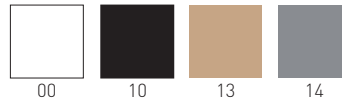

Fullcolor white top available on demand.
Bianco Fullcolor disponibile su richiesta.

Technopolymer Base Color / Colore Base Tecnopolimero

base110	BROLLER.__/H110	0.2m ³ / 11.30kg / 1pcs
base110+20	BROLLER.__/H110+20	0.2m ³ / 31.30kg / 1pcs
base110 Led	BROLLER.__/H110L	0.2m ³ / 14.45kg / 1pcs
Ø 60 (23 1/2")	diam.60	TROLC040.__-_/H110 0.28m ³ / 20.6kg / 1pcs
	diam.60 Led	TROLC040.__-_/H110L 0.28m ³ / 23.8kg / 1pcs
Ø 68 (27")	diam.68	TROLC048.__-_/H110 0.31m ³ / 24.1kg / 1pcs
	diam.68 Led	TROLC048.__-_/H110L 0.31m ³ / 27.3kg / 1pcs
Ø 80 (31 1/2")	diam.80	TROLC056.__-_/H110 0.5m ³ / 26.1kg / 1pcs
	diam.80 Led	TROLC056.__-_/H110L 0.5m ³ / 29.3kg / 1pcs
60 (23 1/2")	60x60	TROLC044.__-_/H110 0.28m ³ / 22.8kg / 1pcs
	60x60 Led	TROLC044.__-_/H110L 0.28m ³ / 26kg / 1pcs
68 (27")	68x68	TROLC052.__-_/H110 0.31m ³ / 25.6kg / 1pcs
	68x68 Led	TROLC052.__-_/H110L 0.31m ³ / 28.8kg / 1pcs
79 (31")	79x79	TROLC060.__-_/H110 0.5m ³ / 27.6kg / 1pcs
	79x79 Led	TROLC060.__-_/H110L 0.5m ³ / 30.8kg / 1pcs