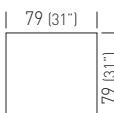

79x79	TROLC060.__-_/H74		0.50m³ / 23.8kg / 1pcs
79x79 Led	TROLC060.__-_/H74L		0.50m³ / 27kg / 1pcs