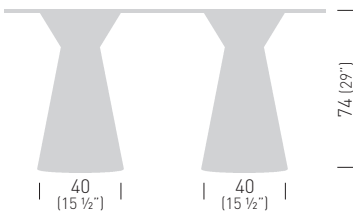

ROLLER

Studio Eurolinea Design

74 (29")

230V – 50Hz
1 X 16W – Led Modul
IP 65

Compactop Color / Colore Piano Compactop

00 10 14

Fullcolor white top available on demand.
Bianco Fullcolor disponibile su richiesta.

Technopolymer Base Color / Colore Base Tecnopolimero

00 10 13 14

Table Dimensions	Base	Product Code	Volume / Weight
120 (47") x 50 (19 1/2")	base74	BROLLER.__/2H74	0.26m³ / 22.60kg / 1pcs
120 (47") x 80 (31 1/2")	base74	TROLC072.__-/2H74	0.56m³ / 38.1kg / 1pcs
120 (47") x 80 (31 1/2")	base74	TROLC076.__-/2H74	0.56m³ / 39.1kg / 1pcs
140 (55") x 70 (27 1/2")	base74	TROLC080.__-/2H74	0.66m³ / 42.6kg / 1pcs
159 (62 1/2") x 79 (31")	base74	TROLC084.__-/2H74	0.94m³ / 45.6kg / 1pcs

Table Dimensions	Base	Product Code	Volume / Weight
120 (47") x 50 (19 1/2")	base110	BROLLER.__/2H110	0.38m³ / 30.2kg / 1pcs
120 (47") x 80 (31 1/2")	base110	TROLC072.__-/H110	0.66m³ / 45.7kg / 1pcs
120 (47") x 80 (31 1/2")	base110	TROLC076.__-/H110	0.66m³ / 46.7kg / 1pcs
140 (55") x 70 (27 1/2")	base110	TROLC080.__-/H110	0.84m³ / 50.2kg / 1pcs
159 (62 1/2") x 79 (31")	base110	TROLC084.__-/H110	1.04m³ / 53.2kg / 1pcs