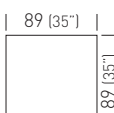

89x89	TROLC064.__-_/H74		0.60m³ / 24.8kg / 1pcs
89x89 Led	TROLC064.__-_/H74L		0.60m³ / 27.9kg / 1pcs