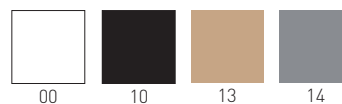

Technopolymer Base Color / Colore Base Tecnopolimero

tavolino

244.--/A

0.1m³ / 4kg / 1pcs

Compactop Color / Colore Piano Compactop

Technopolymer Base Color / Colore Base Tecnopolimero

Fullcolor white top available on demand.
Bianco Fullcolor disponibile su richiesta.