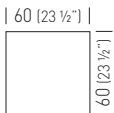

60x60	TROLC044.__-_/H74		0.21m³ / 19.5kg / 1pcs
60x60 Led	TROLC044.__-_/H74L		0.21m³ / 22.5kg / 1pcs