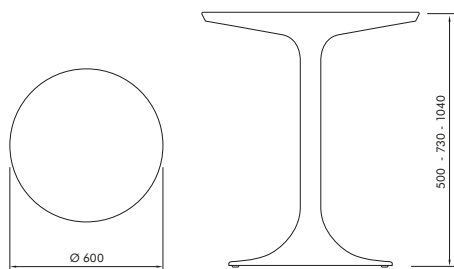

Vincent

VERSIONI E MATERIALI

Tavolo in nylon lucido, resistente ai raggi UV, con piano in superficie antigraffio. Struttura interna in ghisa e acciaio. Piedini per regolazione della planarità.

VERSIONS AND MATERIALS

TAVOLO FINITO finished table / tableau complet

ARTICOLO article article	DESCRIZIONE description description	H	DIM. PIANO top dim. dim. plateaux		M ³	N.	TOT. KG BOX
3581	TAVOLO IN NYLON LUCIDO PIANO IN NYLON ANTIGRAFFIO table in shining nylon top in anti scratch nylon table en nylon brillant, plateau nylon anti-rayures	730	Ø600	63x63xh27 cm	0,11	1	22
3582	TAVOLO IN NYLON LUCIDO, PIANO IN NYLON ANTIGRAFFIO table in shining nylon, top in anti scratch nylon table en nylon brillant, plateau nylon anti-rayures	500	Ø600	63x63xh27 cm	0,11	1	21
3583	TAVOLO IN NYLON LUCIDO, PIANO IN NYLON ANTIGRAFFIO table in shining nylon, top in anti scratch nylon table en nylon brillant, plateau nylon anti-rayures	1040	Ø600	63x63xh27 cm +1pack	0,11 + 0,005	1 + 1	23

cod. 3581 - 3582 - 3583

PIANO CONSIGLIATO
 /suggested top
 /plateau du table conseille

NYLON
nylon/ nylon

N
B
R

PIANI TAVOLO IN NOBILITATO

MELAMINE TABLE TOPS / PLATEAUX TABLE EN ANOBLI

SPESSORE DISPONIBILE
thickness available / épaisseur disponibles
20 / 25 / 30 mm