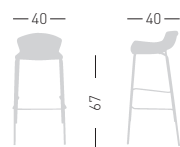

NA not assembled / non assemblato

0,240 m³ - 20,4 kg.
91x59x43cm.
4 pcs (carton)

Frame Finishing & Codes / Finiture Telai e Codici

cod. 98.-- / 67 NA chromed/cromata
cod. 98.-- / 67 NAN black painted/verniciato nero
cod. 98.-- / 67 NAB white painted/verniciato bianco
cod. 98.-- / 67 NAG grey painted/verniciato grigio

ALHAMBRA ST

Techno polymer seat and chromed or outdoor painted stackable frame.
Sgabelllo con seduta in tecnopolimero e telaio impilabile in metallo cromato o verniciato per esterno.