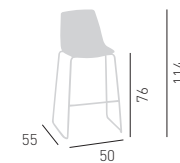

stackable / impilabile (6pcs)
NA not assembled / non assemblato

0,47 m³ - 28,4 kg.
59x53x91cm.
60x56x51cm.
4 pcs (carton)

Frame Finishing & Codes / Finiture Telai e Codici

cod.192.--/ST chromed/cromata
cod.192.--/STB white/bianco