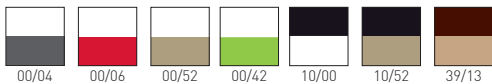

ALHAMBRA 77

Techno polymer seat, frame chromed or painted for outdoor.
Seduta in tecnopolimero, telaio cromato o verniciato per esterno.