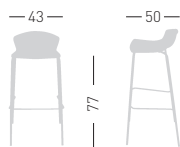

NA not assembled / non assemblato

0,240 m³ - 21,6 kg.
91x59x43cm.
4 pcs (carton)

Frame Finishing & Codes / Finiture Telai e Codici

cod. 98.-- / 77 NA chromed/cromata
cod. 98.-- / 77 NAN black painted/verniciato nero
cod. 98.-- / 77 NAB white painted/verniciato bianco
cod. 98.-- / 77 NAG grey painted/verniciato grigio

ALHAMBRA 67

Techno polymer seat, frame chromed or painted for outdoor.
Seduta in tecnopolimero, telaio cromato o verniciato per esterno.