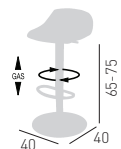

stackable / impilabile (6pcs)
NA not assembled / non assemblato

0,47 m³ - 28,4 kg.
59x53x91cm.
60x56x51cm.
4 pcs (carton)

Frame Finishing & Codes / Finiture Telai e Codici

cod.192.--/ST chromed/cromata
cod.192.--/STB white/bianco

ALHAMBRA 97A

Techno polymer seat, chromed frame and white or black base.
Seduta in tecnopolimero, telaio cromato e base bianca o nera.

A assembled / assemblato

0,19 m³ - 12 kg.
46x46x89cm.
1 pcs [carton]