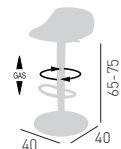

A assembled / assemblato

0,19 m³ - 12,5 kg.
46x46x89cm.
1 pcs [carton]

Frame Finishing & Codes / Finiture Telai e Codici

cod. 97.-- /AV chromed base/base cromata