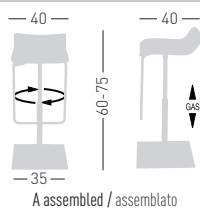

0,13 m³ - 11 kg.
 42x42x77,5cm.
 1 pcs [carton]

Frame Finishing & Codes / Finiture Telai e Codici

cod.59.--/ICA

Minimum order 4pcs
 Ordine minimo 4pz