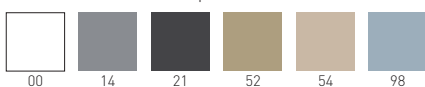

# BAKHITA

Available colors / Colori disponibili

## BAKHITA 76

Co-injected metal-polymer stackable stool.  
Sgabello impilabile in co-iniezione polimero-metallo.

stackable / impilabile (8pcs)  
A assembled / assemblato

0,36 m<sup>3</sup> - 20,4 kg.  
62,5x49x116cm.  
4 pcs [carton]