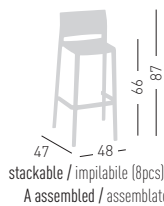

## BAKHITA 76

Co-injected metal-polymer stackable stool.  
Sgabello impilabile in co-iniezione polimero-metallo.

stackable / impilabile (8pcs)  
A assembled / assemblato

0,36 m<sup>3</sup> - 20,4 kg.  
62,5x49x116cm.  
4 pcs [carton]

## BAKHITA 66

Co-injected metal-polymer stackable stool.  
Sgabello impilabile in co-iniezione polimero-metallo.

stackable / impilabile (8pcs)  
A assembled / assemblato

0,36 m<sup>3</sup> - 20,4 kg.  
62,5x49x116cm.  
4 pcs [carton]