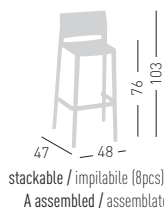

## BAKHITA 76

Co-injected metal-polymer stackable stool.  
Sgabello impilabile in co-iniezione polimero-metallo.

stackable / impilabile (8pcs)  
A assembled / assemblato

0,36 m<sup>3</sup> - 20,4 kg.  
62,5x49x116cm.  
4 pcs [carton]

## BAKHITA 66

Co-injected metal-polymer stackable stool.  
Sgabello impilabile in co-iniezione polimero-metallo.

stackable / impilabile (8pcs)  
A assembled / assemblato

0,36 m<sup>3</sup> - 20,4 kg.  
62,5x49x116cm.  
4 pcs [carton]