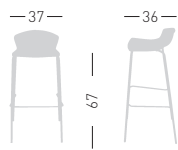

stackable / impilabile (5pcs)

NA not assembled / non assemblato

0,240 m³ - 19 kg.
91x59x43cm.
4 pcs [carton]

Frame Finishing & Codes / Finiture Telai e Codici

cod. 58.-- / 67 NA chromed/cromata
cod. 58.-- / 67 NAN black painted/verniciato nero
cod. 58.-- / 67 NAB white painted/verniciato bianco
cod. 58.-- / 67 NAG grey painted/verniciato grigio