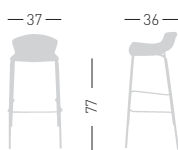

stackable / impilabile (5pcs)

NA not assembled / non assemblato

0,240 m³ - 19,8 kg.
91x59x43cm.
4 pcs [carton]

Frame Finishing & Codes / Finiture Telai e Codici

cod. 58.-- / 77 NA chromed/cromata
cod. 58.-- / 77 NAN black painted/verniciato nero
cod. 58.-- / 77 NAB white painted/verniciato bianco
cod. 58.-- / 77 NAG grey painted/verniciato grigio