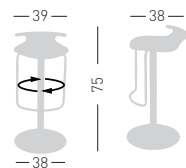

Frame Finishing & Codes / Finiture Telai e Codici

cod. 32.-- /AF

Base color combined with the seat
Colore base abbinata alla seduta

FIX AV

Techno polymer seat, chromed frame and base.
Seduta in tecnopolimero, telaio cromato e base cromata.

A assembled / assemblato

0,19 m³ - 11,2 kg.
46x46x89cm
1 pcs (carton)

Frame Finishing & Codes / Finiture Telai e Codici

cod.32.--/AFV chromed base/base cromata