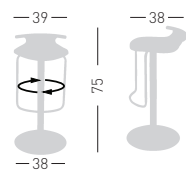

FIX

Available colors / Colori disponibili

FIX

Techno polymer seat, chromed frame and combined base.
Seduta in tecnopolimero, telaio cromato e base abbinata.

A assembled / assemblato

0,19 m³ - 11,2 kg.
46x46x89cm
1 pcs (carton)

Frame Finishing & Codes / Finiture Telai e Codici

cod. 32.-- /AF

Base color combined with the seat
Colore base abbinata alla seduta

FIX AV

Techno polymer seat, chromed frame and base.
Seduta in tecnopolimero, telaio cromato e base cromata.

A assembled / assemblato

0,19 m³ - 11,2 kg.
46x46x89cm
1 pcs (carton)

Frame Finishing & Codes / Finiture Telai e Codici

cod.32.--/AFV chromed base/base cromata