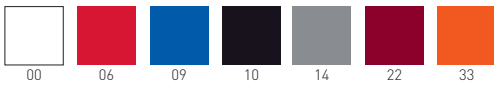

FIX

Available colors / Colori disponibili

FIX

Techno polymer seat, chromed frame and combined base.
Seduta in tecnopolimero, telaio cromato e base abbinata.

A assembled / assemblato

0,19 m³ - 11,2 kg.
46x46x89cm
1 pcs (carton)

Frame Finishing & Codes / Finiture Telai e Codici

cod. 32.-- /AF

Base color combined with the seat
Colore base abbinata alla seduta

FIX AV

Techno polymer seat, chromed frame and base.
Seduta in tecnopolimero, telaio cromato e base cromata.