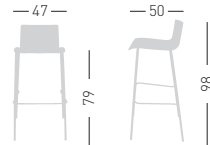

NA not assembled / non assemblato

0,30 m³ - 14 kg.
54x66x91,5cm.
2 pcs [carton]

Frame Finishing & Codes / Finiture Telai e Codici

185.--/IPR79NA chromed/cromato

Minimum order 4pcs
Ordine minimo 4pz

LILÀ 69

Coated shell in regenerated leather, chromed frame.
Scocca in pelle rigenerata e telaio in metallo cromato.

NA not assembled / non assemblato

0,30 m³ - 13,8 kg.
54x66x91,5cm.
2 pcs [carton]

Frame Finishing & Codes / Finiture Telai e Codici