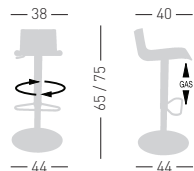

NA not assembled / non assemblato

0,30 m³ - 14 kg.
54x66x91,5cm.
2 pcs [carton]

Frame Finishing & Codes / Finiture Telai e Codici

185.--/IPR79NA chromed/cromato

Minimum order 4pcs
Ordine minimo 4pz

LILÀ 69

Coated shell in regenerated leather, chromed frame.
Scocca in pelle rigenerata e telaio in metallo cromato.

NA not assembled / non assemblato

0,30 m³ - 13,8 kg.
54x66x91,5cm.
2 pcs [carton]

Frame Finishing & Codes / Finiture Telai e Codici

185.--/IPR69NA chromed/cromato

Minimum order 4pcs
Ordine minimo 4pz

LILÀ AV

Coated shell in regenerated leather, chromed frame.
Scocca in pelle rigenerata e telaio in metallo cromato.

A assembled / assemblato