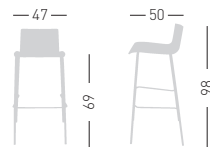

NA not assembled / non assemblato

0,30 m³ - 14 kg.
54x66x91,5cm.
2 pcs [carton]

Frame Finishing & Codes / Finiture Telai e Codici

185.--/IPR79NA chromed/cromato

Minimum order 4pcs
Ordine minimo 4pz

LILÀ 69

Coated shell in regenerated leather, chromed frame.
Scocca in pelle rigenerata e telaio in metallo cromato.

NA not assembled / non assemblato

0,30 m³ - 13,8 kg.
54x66x91,5cm.
2 pcs [carton]

Frame Finishing & Codes / Finiture Telai e Codici