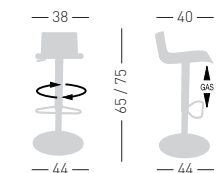

0,30 m<sup>3</sup> - 13 kg.  
 60x54x92cm.  
 2 pcs [carton]

Frame Finishing & Codes / Finiture Telai e Codici

cod.185.--/79NA

LILÀ 69

Plywood painted shell and chromed stackable frame.  
 Scocca in legno curvato, verniciata, telaio impilabile in metallo cromato.

stackable / impilabile (4pcs)  
 NA not assembled / non assemblato

0,30 m<sup>3</sup> - 12,6 kg.  
 60x54x92cm.  
 2 pcs [carton]

Frame Finishing & Codes / Finiture Telai e Codici

cod.185.--/69NA

LILÀ AV

Plywood painted shell and chromed base.  
 Scocca in legno curvato, verniciata, telaio in metallo cromato.

A assembled / assemblato

0,19 m<sup>3</sup> - 11 kg.  
 46x46x89cm.  
 1 pcs [carton]

Frame Finishing & Codes / Finiture Telai e Codici

cod.185.--/AV