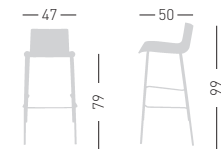

Available colors / Colori disponibili

LILÀ

Plywood painted shell and chromed stackable frame.  
 Scocca in legno curvato, verniciata, telaio impilabile in metallo cromato.

stackable / impilabile (4pcs)  
 NA not assembled / non assemblato

0,30 m<sup>3</sup> - 13 kg.  
 60x54x92cm.  
 2 pcs [carton]

Frame Finishing & Codes / Finiture Telai e Codici

cod.185.--/79NA

LILÀ 69

Plywood painted shell and chromed stackable frame.  
 Scocca in legno curvato, verniciata, telaio impilabile in metallo cromato.

stackable / impilabile (4pcs)  
 NA not assembled / non assemblato

0,30 m<sup>3</sup> - 12,6 kg.  
 60x54x92cm.  
 2 pcs [carton]

Frame Finishing & Codes / Finiture Telai e Codici

cod.185.--/69NA

LILÀ AV

Plywood painted shell and chromed base.  
 Scocca in legno curvato, verniciata, telaio in metallo cromato.