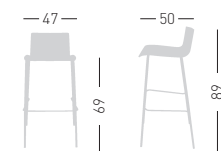

0,30 m<sup>3</sup> - 13 kg.  
 60x54x92cm.  
 2 pcs [carton]

Frame Finishing & Codes / Finiture Telai e Codici

cod.185.--/79NA

LILÀ 69

Plywood painted shell and chromed stackable frame.  
 Scocca in legno curvato, verniciata, telaio impilabile in metallo cromato.

stackable / impilabile (4pcs)  
 NA not assembled / non assemblato

0,30 m<sup>3</sup> - 12,6 kg.  
 60x54x92cm.  
 2 pcs [carton]

Frame Finishing & Codes / Finiture Telai e Codici

cod.185.--/69NA

LILÀ AV

Plywood painted shell and chromed base.  
 Scocca in legno curvato, verniciata, telaio in metallo cromato.

A assembled / assemblato

0,19 m<sup>3</sup> - 11 kg.  
 46x46x89cm.  
 1 pcs [carton]

Frame Finishing & Codes / Finiture Telai e Codici

cod.185.--/AV