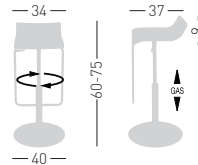

## MICRO A

Techno polymer seat, chromed frame and combined base.  
Seduta in tecnopolimero, telaio cromato e base abbinata.

A assembled / assemblato  
0,13 m<sup>3</sup>  
10,4 kg [A]  
11 kg [AV]  
42x42x77,5cm.  
1 pcs [carton]

## MICRO X

Techno polymer seat, chromed frame and base.  
Seduta in tecnopolimero, telaio e base cromati.

A assembled / assemblato  
0,13 m<sup>3</sup> - 18 kg.  
42x42x77,5cm.  
1 pcs [carton]

Frame Finishing & Codes / Finiture Telai e Codici