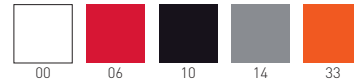

# MICRO / MIX

MICRO - Available colors / Colori disponibili

MIX - Available colors / Colori disponibili

## MICRO A

Techno polymer seat, chromed frame and combined base.  
Seduta in tecnopolimero, telaio cromato e base abbinata.

A assembled / assemblato  
0,13 m<sup>3</sup>  
10,4 kg [A]  
11 kg [AV]  
42x42x77,5cm.  
1 pcs [carton]