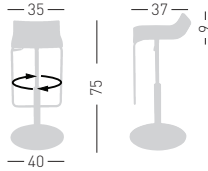

## MICRO X

Techno polymer seat, chromed frame and base.  
Seduta in tecnopolimero, telaio e base cromati.

A assembled / assemblato  
0,13 m<sup>3</sup> - 18 kg.  
42x42x77,5cm.  
1 pcs [carton]

Frame Finishing & Codes / Finiture Telai e Codici

**cod. 59.-- /X** chromed base/base cromata

**MIX**

Techno polymer seat, chromed frame and combined base.  
Seduta in tecnopolimero, telaio cromato e base abbinata.

A assembled / assemblato

0,19 m<sup>3</sup> - 11 kg.  
46x46x89cm.  
1 pcs [carton]