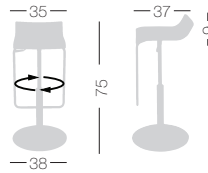

Frame Finishing & Codes / Finiture Telai e Codici

**cod. 39.-- /AM**

Base color combined with the seat  
Colore base abbinata alla seduta

**MIX AV**

Techno polymer seat, chromed frame and base.  
Seduta in tecnopolimero, telaio cromato e base cromata.

A assembled / assemblato

0,19 m<sup>3</sup> - 11,5 kg.  
46x46x89cm.  
1 pcs [carton]

Frame Finishing & Codes / Finiture Telai e Codici

**cod. 39.-- /AMV chromed base/base cromata**